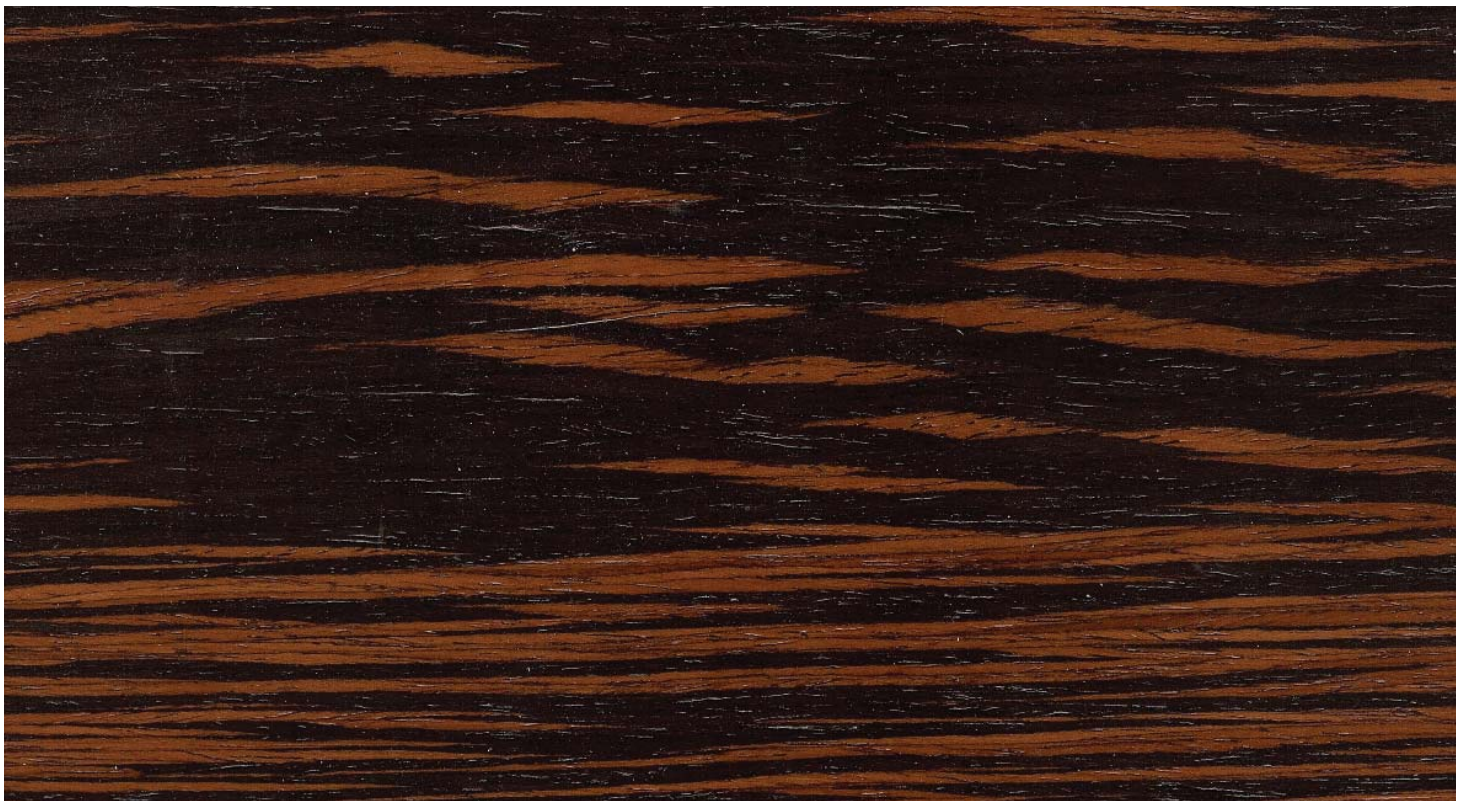

Echtholz Furnieroberflächen der EGO Möbelserie und ALPHA-Wannenverkleidungen

Die Abbildungen entsprechen den Echtholz Furnieroberflächen der aktuellen EGO und Wannenverkleidungs Kollektion. Die Maserung ist bei einem A4 Ausdruck nahezu 1:1. Bitte beachten Sie das der Ausdruck dieses Dokumentes nicht farbecht ist! Auf Wunsch senden wir Ihnen gerne die Oberflächenmuster zu.

Eiche gekalkt - Farbcode: EG

Zebrano - Farbcode: ZE

Echtholz Furnieroberflächen der EGO Möbelserie und ALPHA-Wannenverkleidungen

Die Abbildungen entsprechen den Echtholz Furnieroberflächen der aktuellen EGO und Wannenverkleidungs Kollektion. Die Maserung ist bei einem A4 Ausdruck nahezu 1:1. Bitte beachten Sie das der Ausdruck dieses Dokumentes nicht farbecht ist! Auf Wunsch senden wir Ihnen gerne die Oberflächenmuster zu.

Canadische Nuß - Farbcode: CN

Makassar - Farbcode: MA

Echtholz Furnieroberflächen der EGO Möbelserie und ALPHA-Wannenverkleidungen

Die Abbildungen entsprechen den Echtholz Furnieroberflächen der aktuellen EGO und Wannenverkleidungs Kollektion. Die Maserung ist bei einem A4 Ausdruck nahezu 1:1. Bitte beachten Sie das der Ausdruck dieses Dokumentes nicht farbecht ist! Auf Wunsch senden wir Ihnen gerne die Oberflächenmuster zu.

Wenge - Farbcode:WE

Teak - Farbcode:TE

Echtholz Furnieroberflächen der EGO Möbelserie und ALPHA-Wannenverkleidungen

Die Abbildungen entsprechen den Echtholz Furnieroberflächen der aktuellen EGO und Wannenverkleidungs Kollektion. Die Maserung ist bei einem A4 Ausdruck nahezu 1:1. Bitte beachten Sie das der Ausdruck dieses Dokumentes nicht farbecht ist! Auf Wunsch senden wir Ihnen gerne die Oberflächenmuster zu.