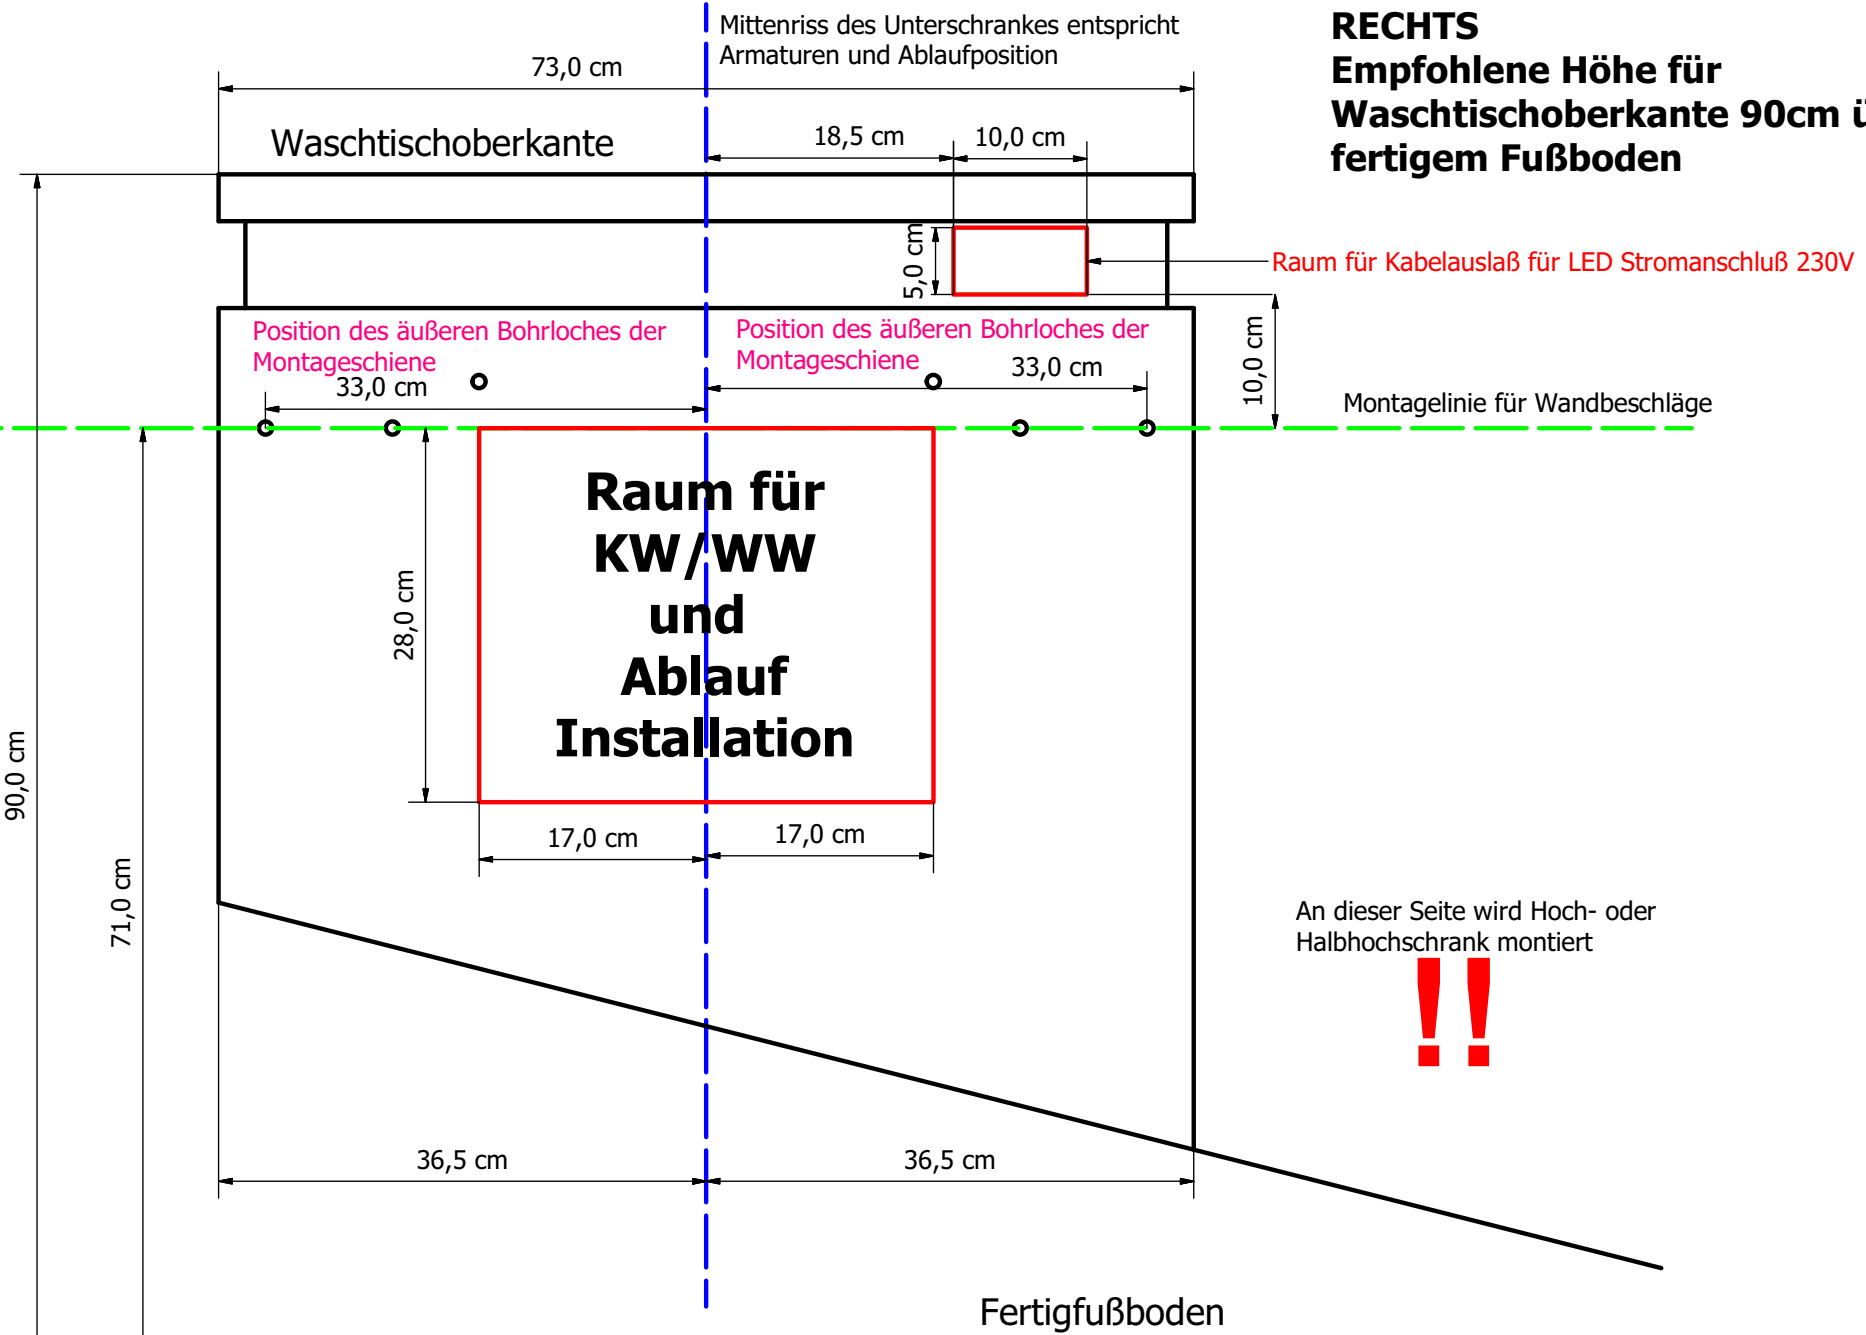

**EGO Waschtischunterschrank 73
RECHTS
Empfohlene Höhe für
Waschtischoberkante 90cm über
fertigem Fußboden**

An dieser Seite wird Hoch- oder
Halbhochschrank montiert
!!

**EGO Waschtischunterschrank 73-G
LINKS**
**Empfohlene Höhe für
Waschtischoberkante 90cm über
fertigem Fußboden**

Raum für Kabelauslaß für LED Stromanschluß 230V

Montagelinie für Wandbeschläge

An dieser Seite wird Hoch- oder
Halbhochschrank montiert

Fertigfußboden

**EGO Waschtischunterschrank 73-G
RECHTS**

**Empfohlene Höhe für
Waschtischoberkante 90cm über
fertigem Fußboden**

EGO Waschtischunterschrank 100

LINKS

**Empfohlene Höhe für
Waschtischoberkante 90cm über
fertigem Fußboden**

**EGO Waschtischunterschrank 100
RECHTS
Empfohlene Höhe für
Waschtischoberkante 90cm über
fertigem Fußboden**

Mittenriss des Unterschranks entspricht
Armaturen und Ablaufposition

EGO Hochschrank-G LINKS
EGO Halbhochschrank-G LINKS
passend zu
EGO Waschtischunterschrank 73-G LINKS

Montagelinie für Wandbeschlag Hochschrank