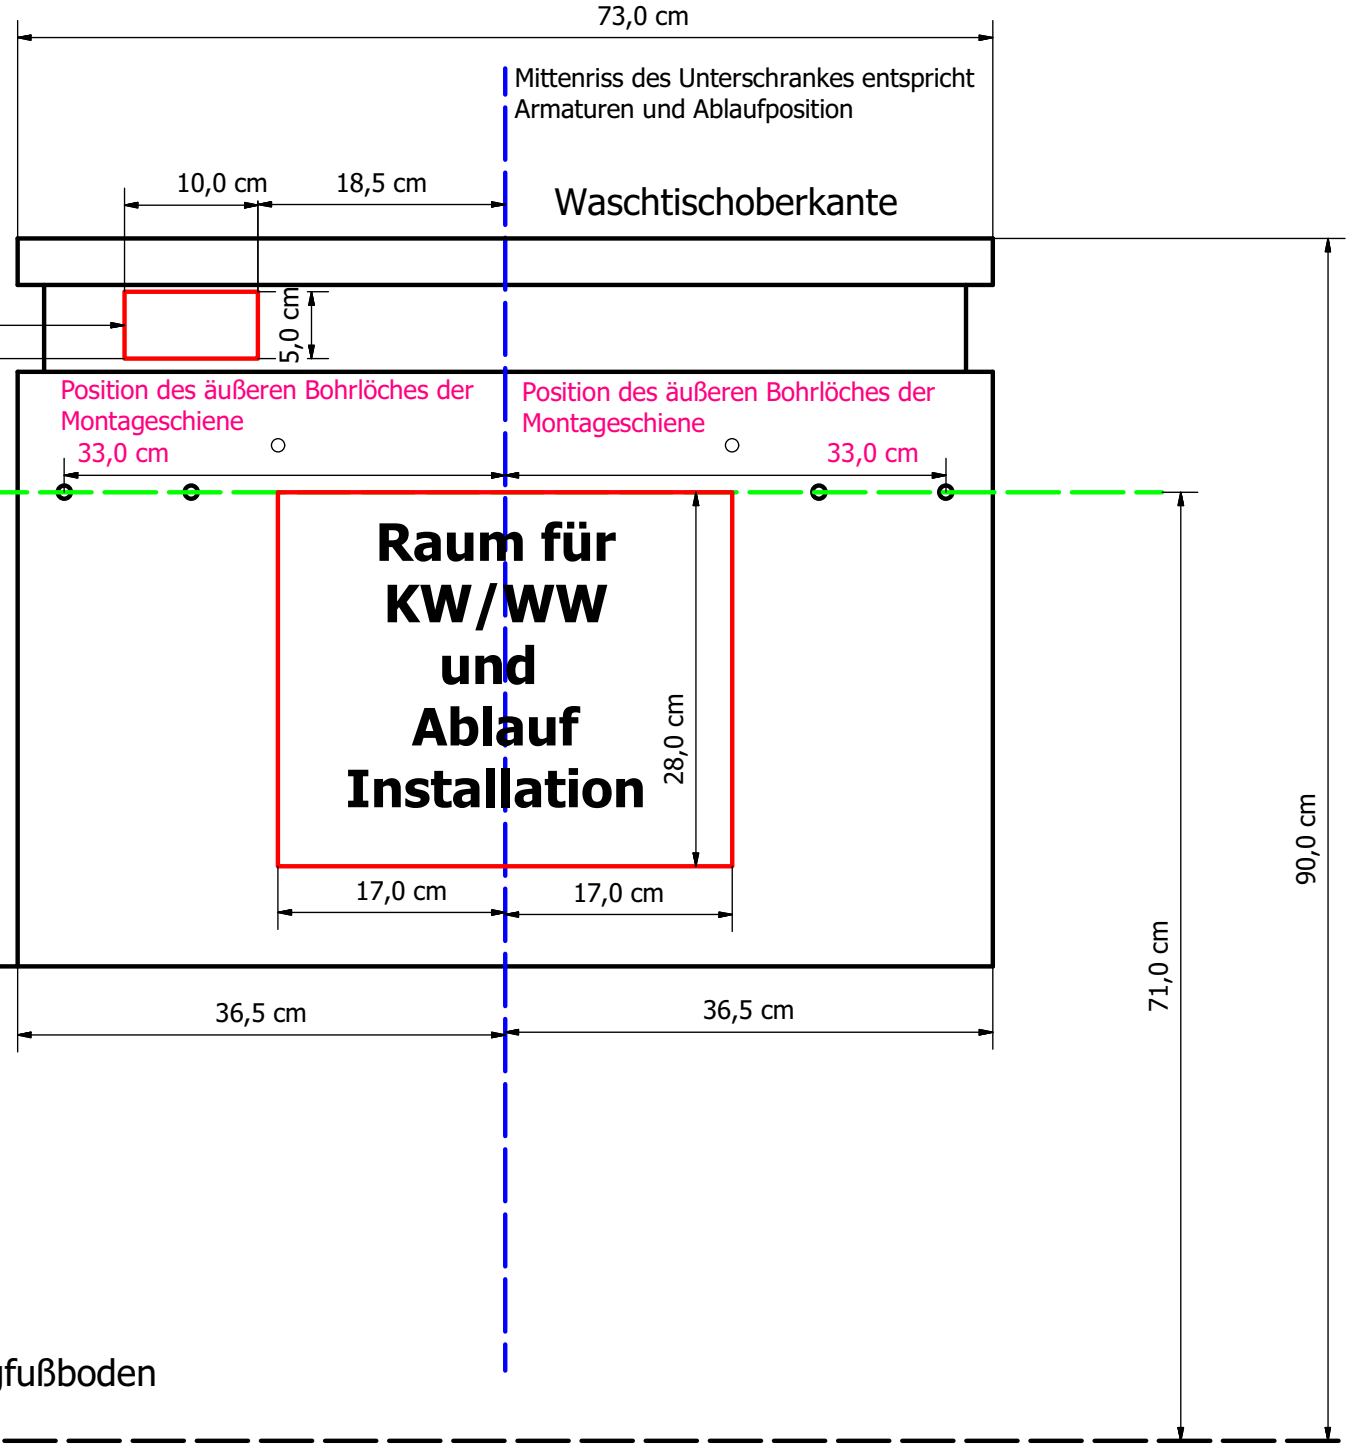

**EGO Waschtischunterschrank 73
RECHTS
Empfohlene Höhe für
Waschtischoberkante 90cm über
fertigem Fußboden**

An dieser Seite wird Hoch- oder
Halbhochschrank montiert
!!

**EGO Waschtischunterschrank 73-G
LINKS**
**Empfohlene Höhe für
Waschtischoberkante 90cm über
fertigem Fußboden**

Raum für Kabelauslaß für LED Stromanschluß 230V

Montagelinie für Wandbeschläge

An dieser Seite wird Hoch- oder
Halbhochschrank montiert

Fertigfußboden

**EGO Waschtischunterschrank 73-G
RECHTS**

**Empfohlene Höhe für
Waschtischoberkante 90cm über
fertigem Fußboden**

EGO Waschtischunterschrank 100

LINKS

**Empfohlene Höhe für
Waschtischoberkante 90cm über
fertigem Fußboden**

**EGO Waschtischunterschrank 100
RECHTS
Empfohlene Höhe für
Waschtischoberkante 90cm über
fertigem Fußboden**

Mittenriss des Unterschranks entspricht
Armaturen und Ablaufposition

EGO Hochschrank-G LINKS
EGO Halbhochschrank-G LINKS
passend zu
EGO Waschtischunterschrank 73-G LINKS

Montagelinie für Wandbeschlag Hochschrank