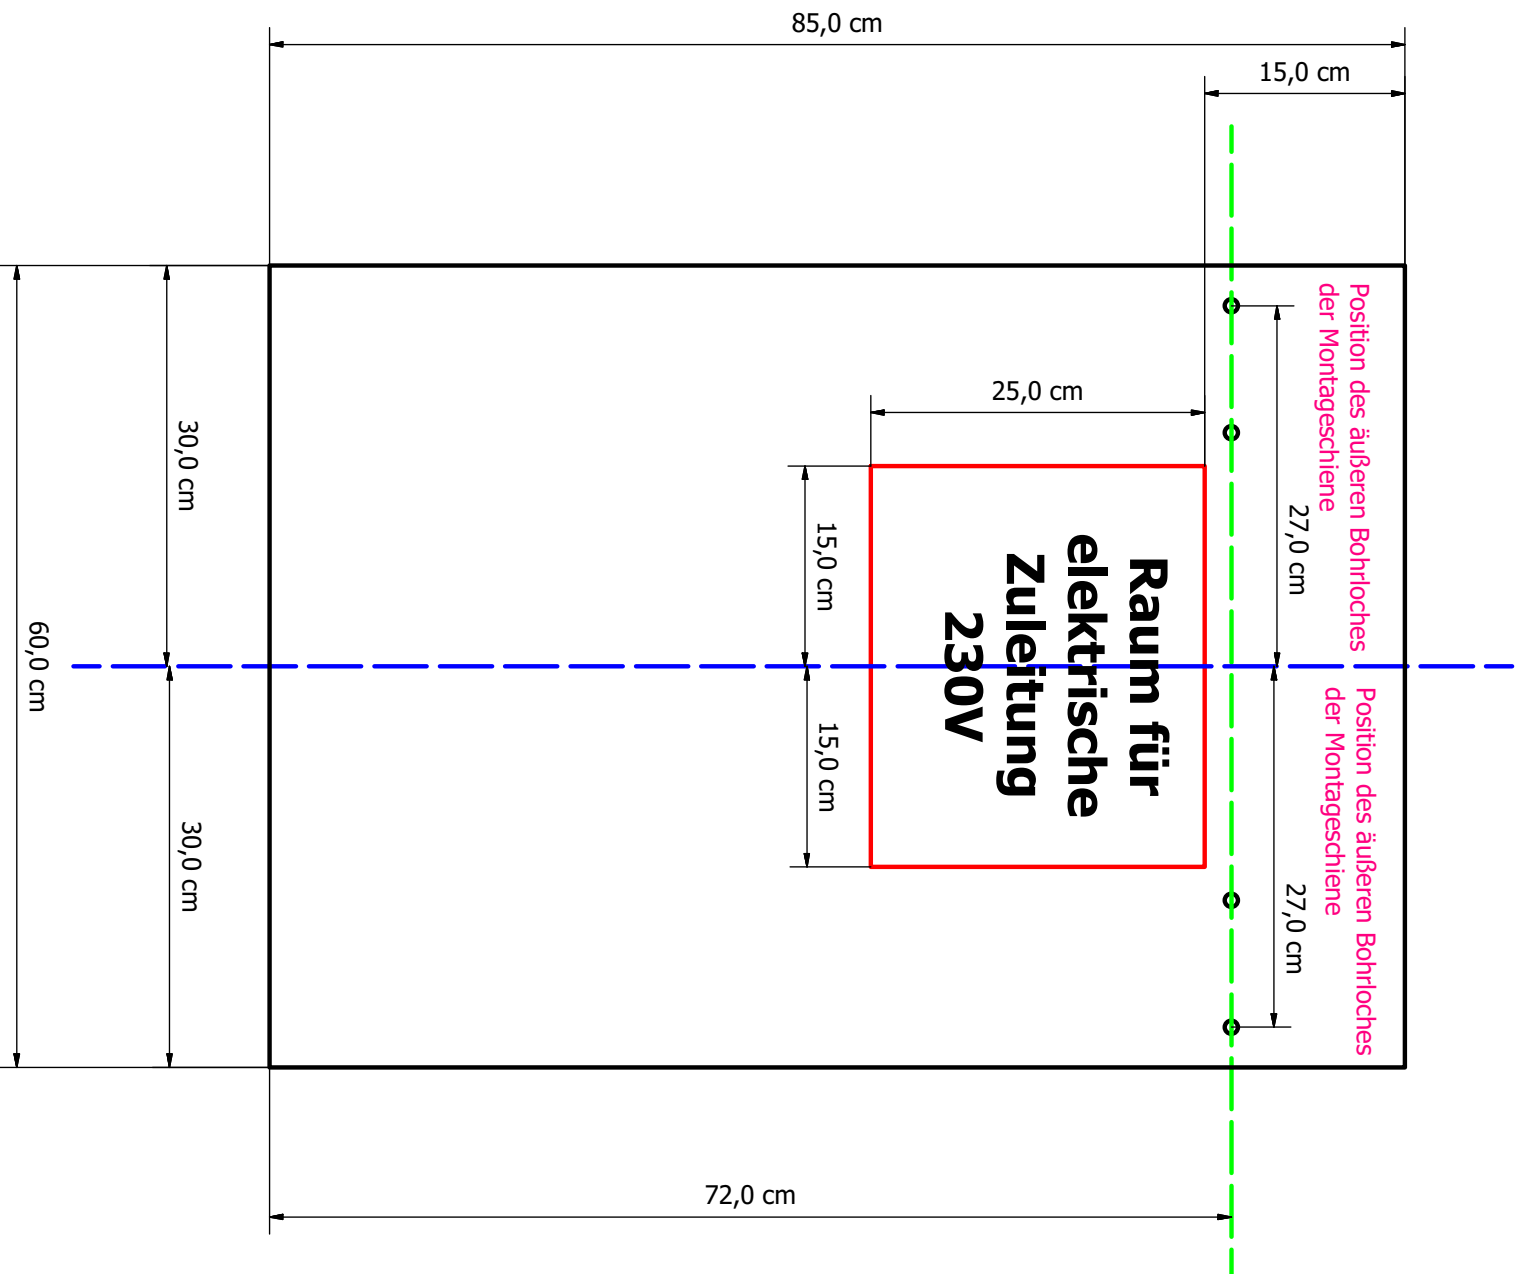

EGO Waschtischunterschrank 100

LINKS

**Empfohlene Höhe für
Waschtischoberkante 90cm über
fertigem Fußboden**

**EGO Waschtischunterschrank 100
RECHTS
Empfohlene Höhe für
Waschtischoberkante 90cm über
fertigem Fußboden**

Trennlinie Hochschrank

Montagelinie für Wandbeschlag Halbhochschrank

Waschtischoberkante

Montagelinie für Wandbeschläge Waschtischunterschrank

Fertigfußboden

90,0 cm

71,0 cm

17,5 cm

35,0 cm

25,0 cm

118,0 cm

EGO Spiegelschrank 60 LINKS/RECHTS (90x60)

EGO Spiegelschrank 60 LINKS/RECHTS (85x60)

EGO Spiegelschrank 50 LINKS/RECHTS

EGO Spiegelschrank 50/60

PLANUNGSHILFE

**EGO Waschtischunterschrank 73-G
LINKS
mit
EGO Hoch-/Halbhochschrank-G
LINKS**

**Empfohlene Höhe für
Waschtischoberkante 90cm über
fertigem Fußboden**

PLANUNGSHILFE

**EGO Waschtischunterschrank 73
LINKS
mit
EGO Hoch- /Halbhochschrank LINKS**