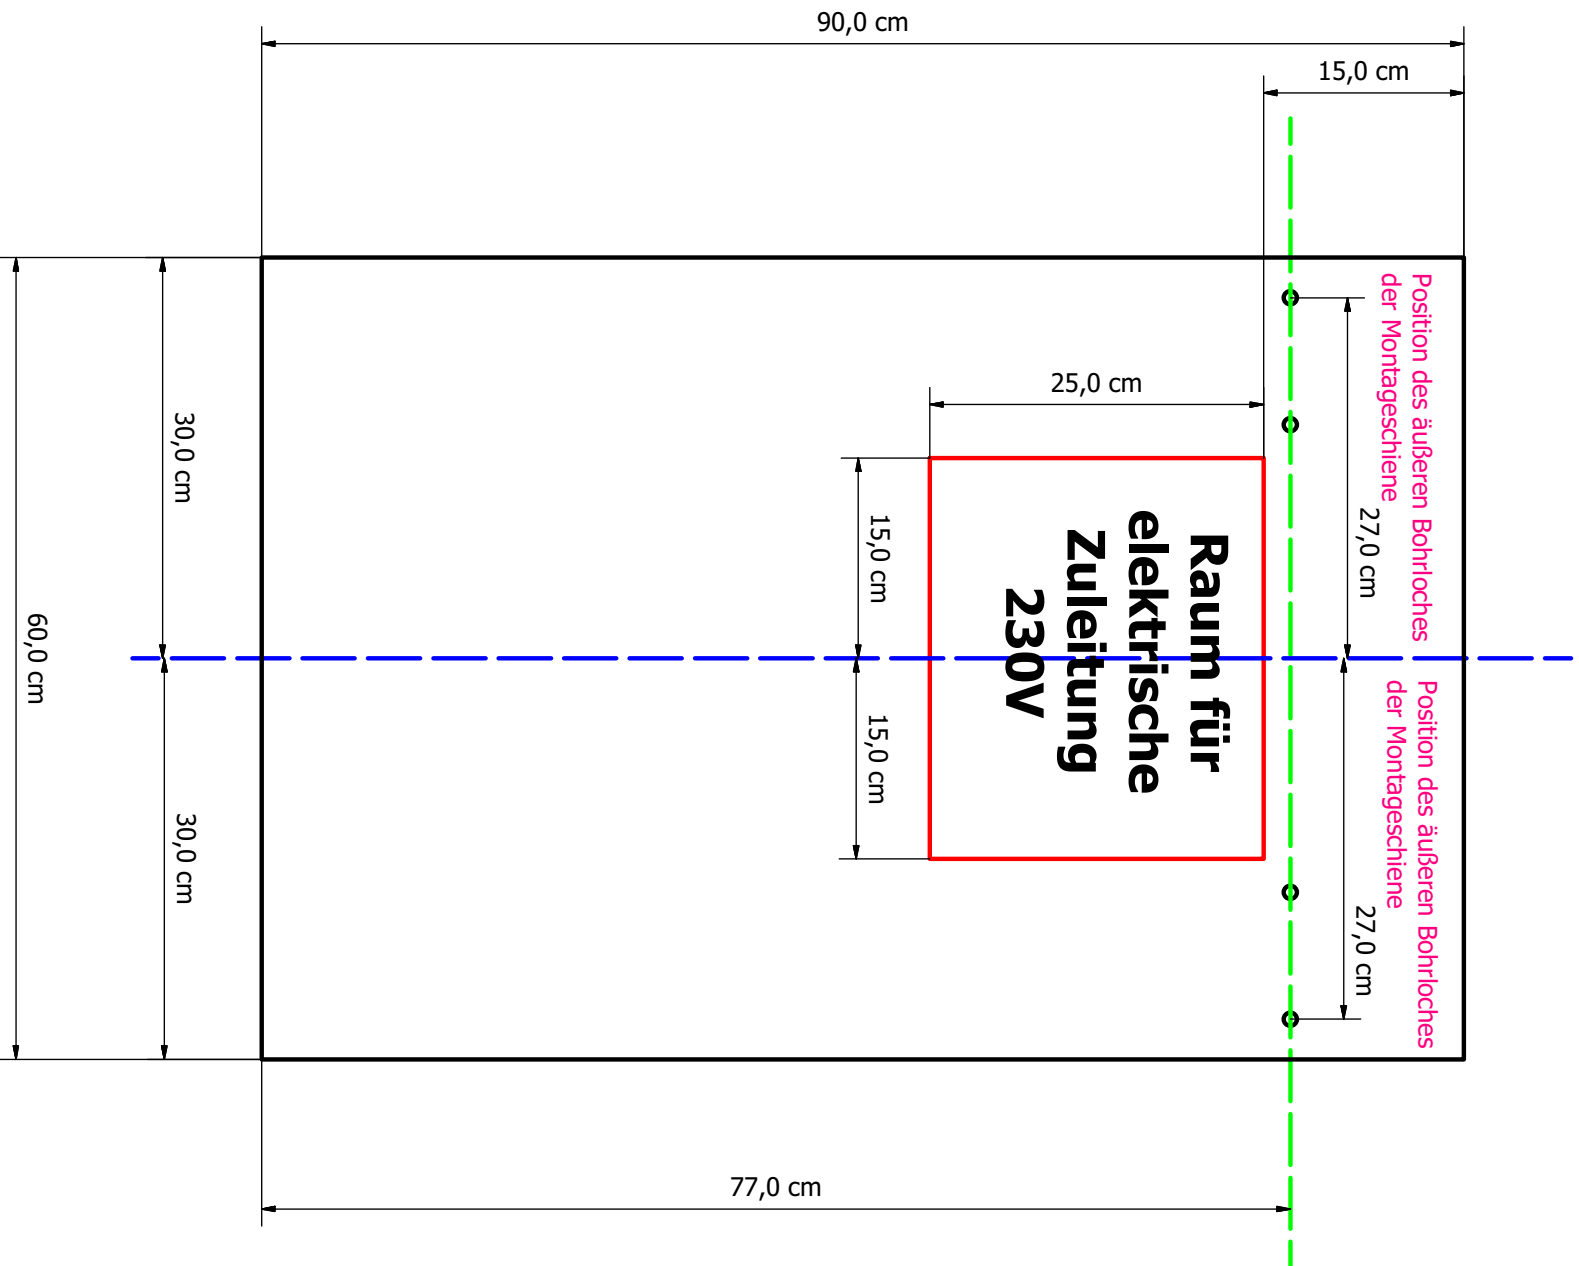

**EGO Waschtischunterschrank 73
RECHTS
Empfohlene Höhe für
Waschtischoberkante 90cm über
fertigem Fußboden**

An dieser Seite wird Hoch- oder
Halbhochschrank montiert
!!

**EGO Waschtischunterschrank 73-G
LINKS**
**Empfohlene Höhe für
Waschtischoberkante 90cm über
fertigem Fußboden**

EGO Waschtischunterschrank 100

LINKS

**Empfohlene Höhe für
Waschtischoberkante 90cm über
fertigem Fußboden**

**EGO Waschtischunterschrank 100
RECHTS
Empfohlene Höhe für
Waschtischoberkante 90cm über
fertigem Fußboden**

Trennlinie Hochschrank

Montagelinie für Wandbeschlag Halbhochschrank

Waschtischoberkante

Montagelinie für Wandbeschläge Waschtischunterschrank

Fertigfußboden

90,0 cm

71,0 cm

17,5 cm

35,0 cm

25,0 cm

118,0 cm

EGO Spiegelschrank 60 LINKS/RECHTS (90x60)

EGO Spiegelschrank 60 LINKS/RECHTS (85x60)

EGO Spiegelschrank 50 LINKS/RECHTS

EGO Spiegelschrank 50/60

PLANUNGSHILFE