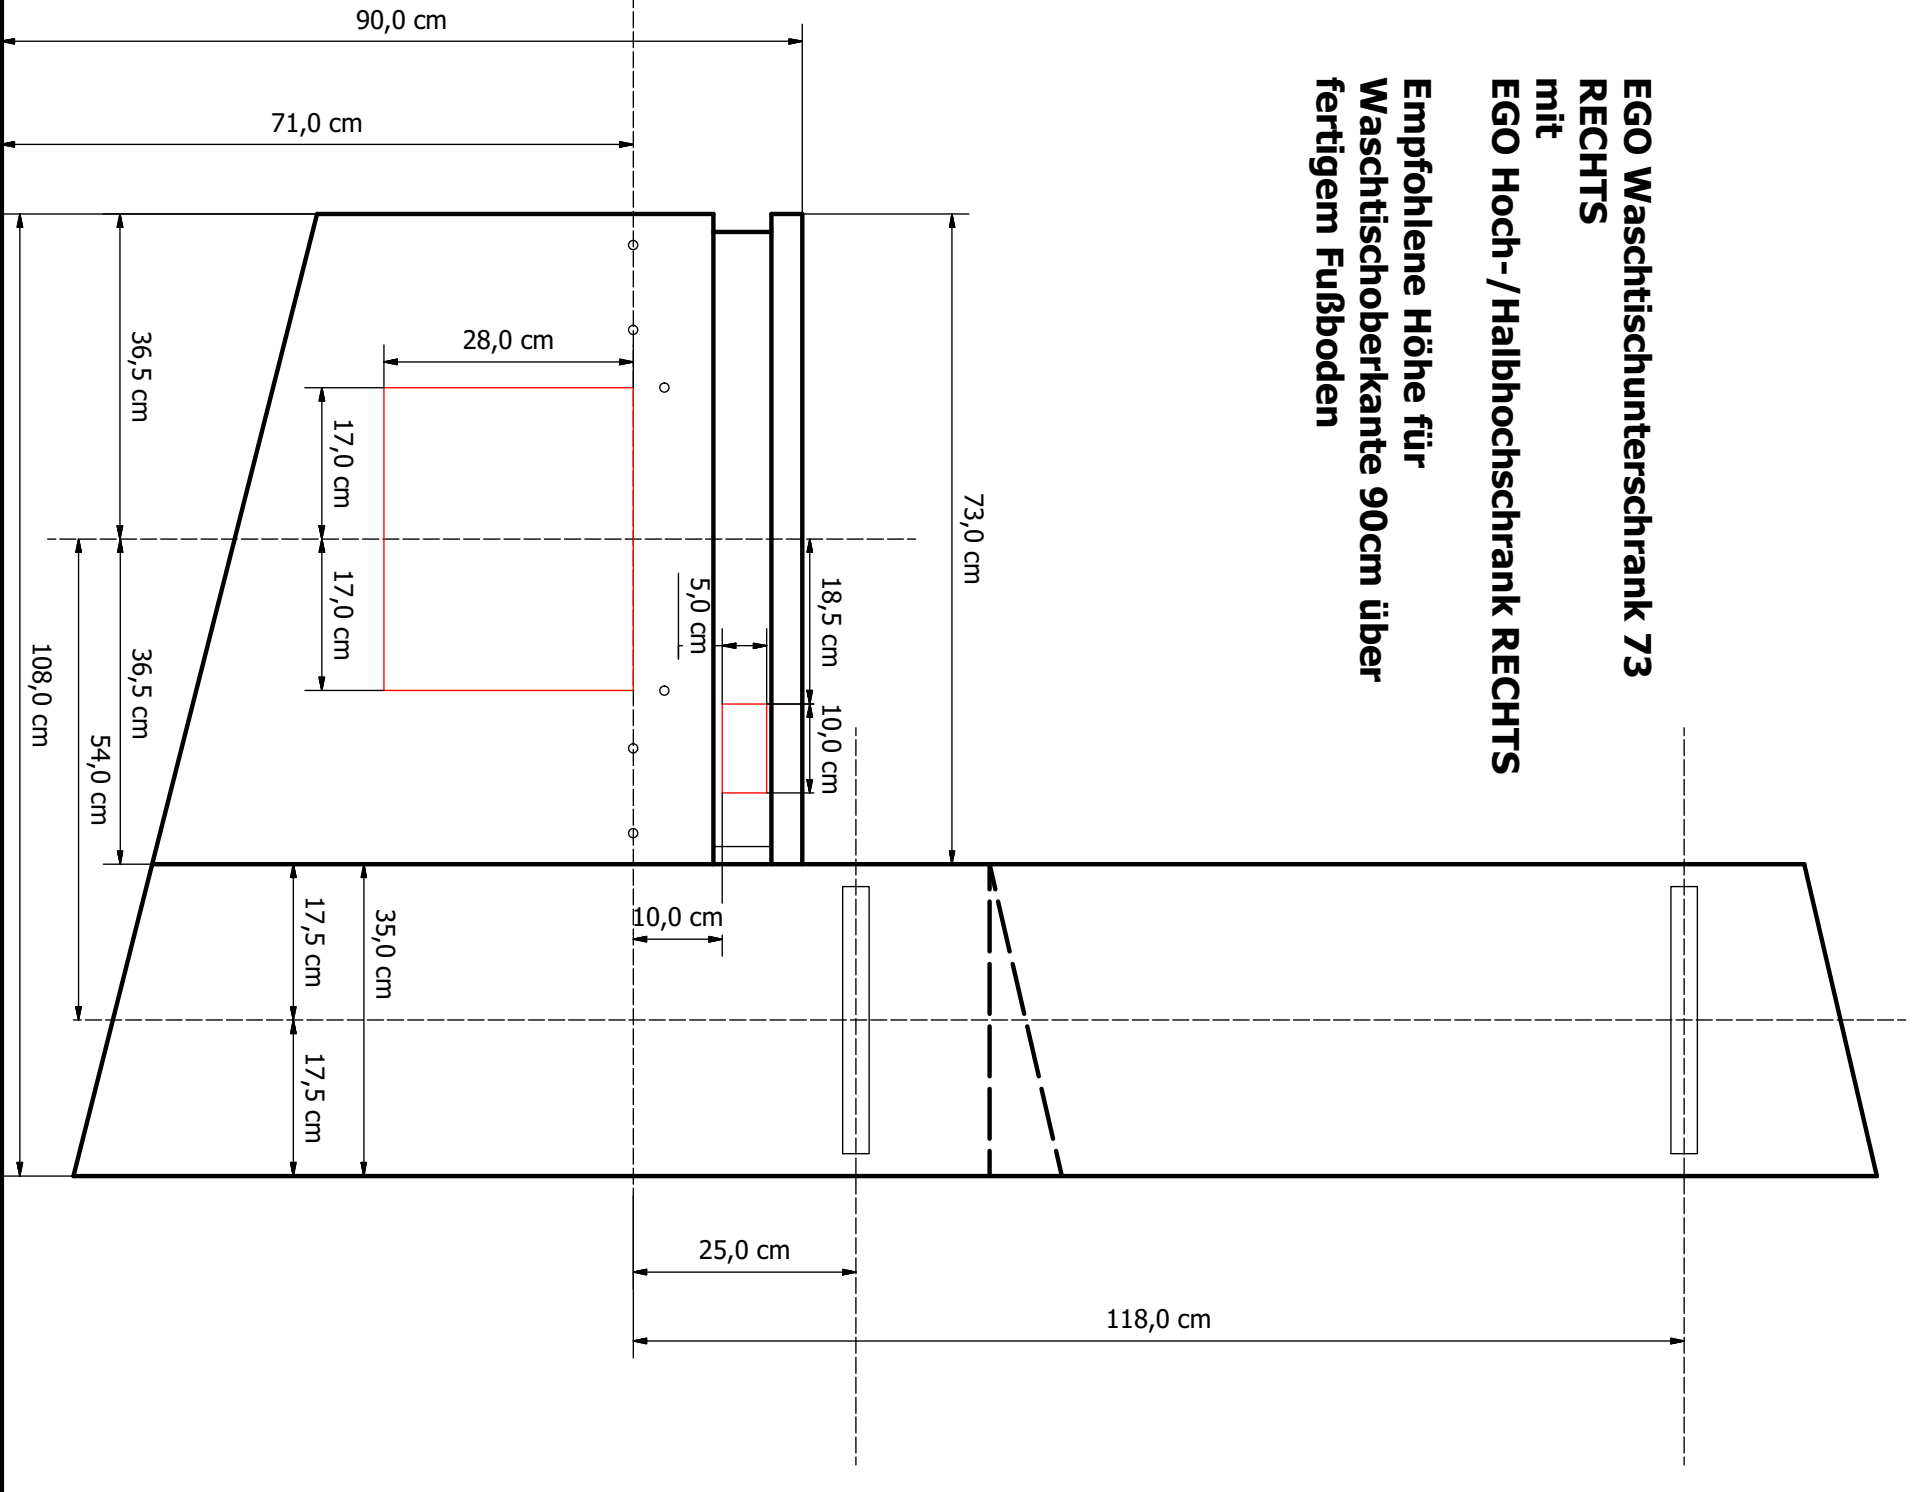

PLANUNGSHILFE

**EGO Waschtischunterschrank 73
RECHTS
mit
EGO Hoch-/Halbhochschrank RECHTS**

**Empfohlene Höhe für
Waschtischoberkante 90cm über
fertigem Fußboden**