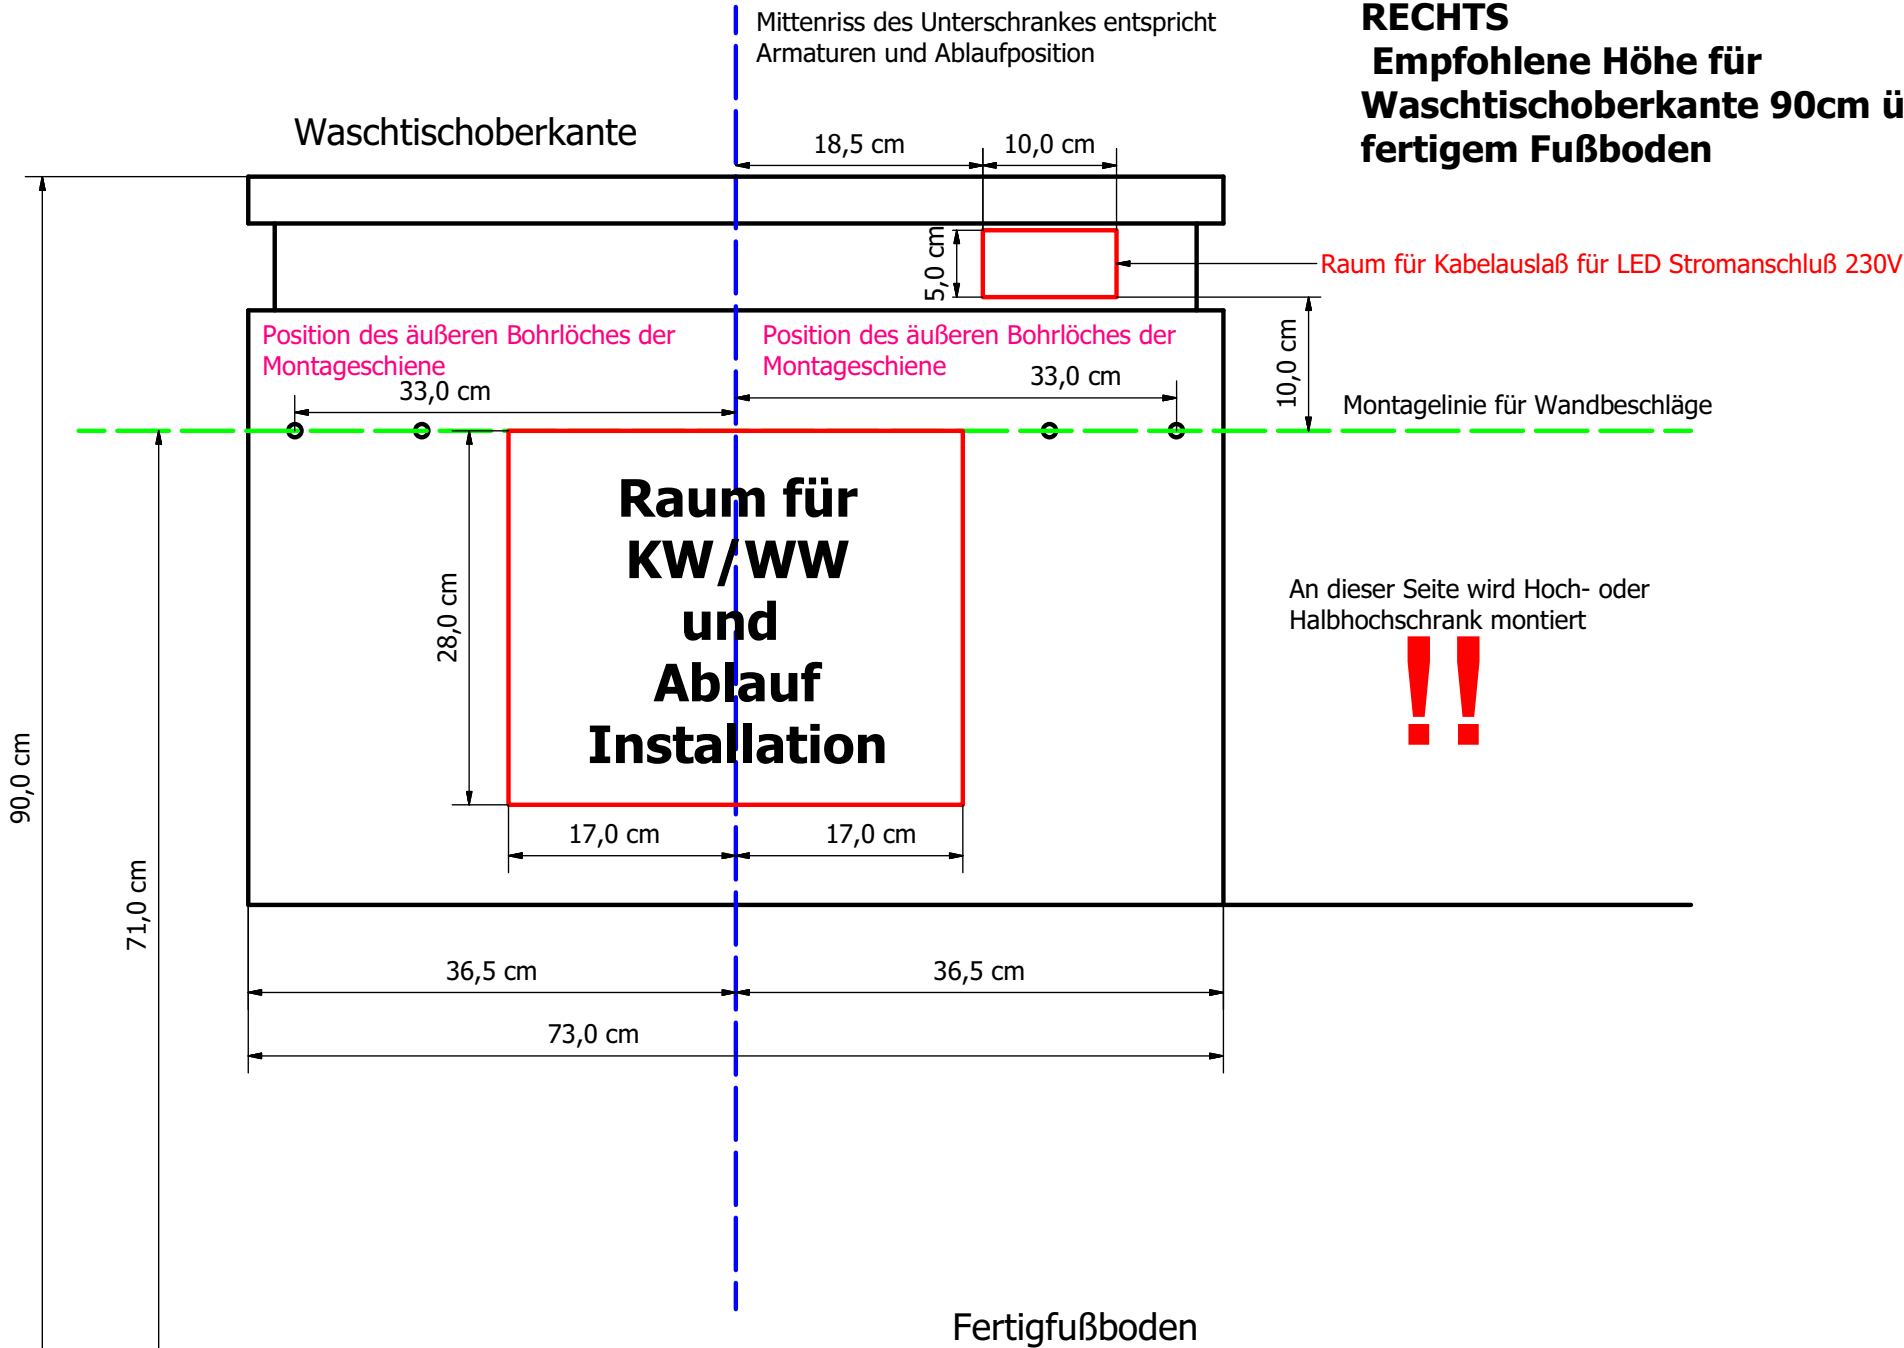

**EGO Waschtischunterschrank 73
RECHTS
Empfohlene Höhe für
Waschtischoberkante 90cm über
fertigem Fußboden**

An dieser Seite wird Hoch- oder
Halbhochschrank montiert
!!

**EGO Waschtischunterschrank 73-G
LINKS**
**Empfohlene Höhe für
Waschtischoberkante 90cm über
fertigem Fußboden**

Raum für Kabelauslaß für LED Stromanschluß 230V

Montagelinie für Wandbeschläge

An dieser Seite wird Hoch- oder
Halbhochschrank montiert

Fertigfußboden

**EGO Waschtischunterschrank 73-G
RECHTS**

**Empfohlene Höhe für
Waschtischoberkante 90cm über
fertigem Fußboden**

EGO Waschtischunterschrank 100

LINKS

**Empfohlene Höhe für
Waschtischoberkante 90cm über
fertigem Fußboden**

**EGO Waschtischunterschrank 100
RECHTS
Empfohlene Höhe für
Waschtischoberkante 90cm über
fertigem Fußboden**

Mittenriss des Unterschranks entspricht
Armaturen und Ablaufposition

EGO Hochschrank-G LINKS
EGO Halbhochschrank-G LINKS
passend zu
EGO Waschtischunterschrank 73-G LINKS

Montagelinie für Wandbeschlag Hochschrank