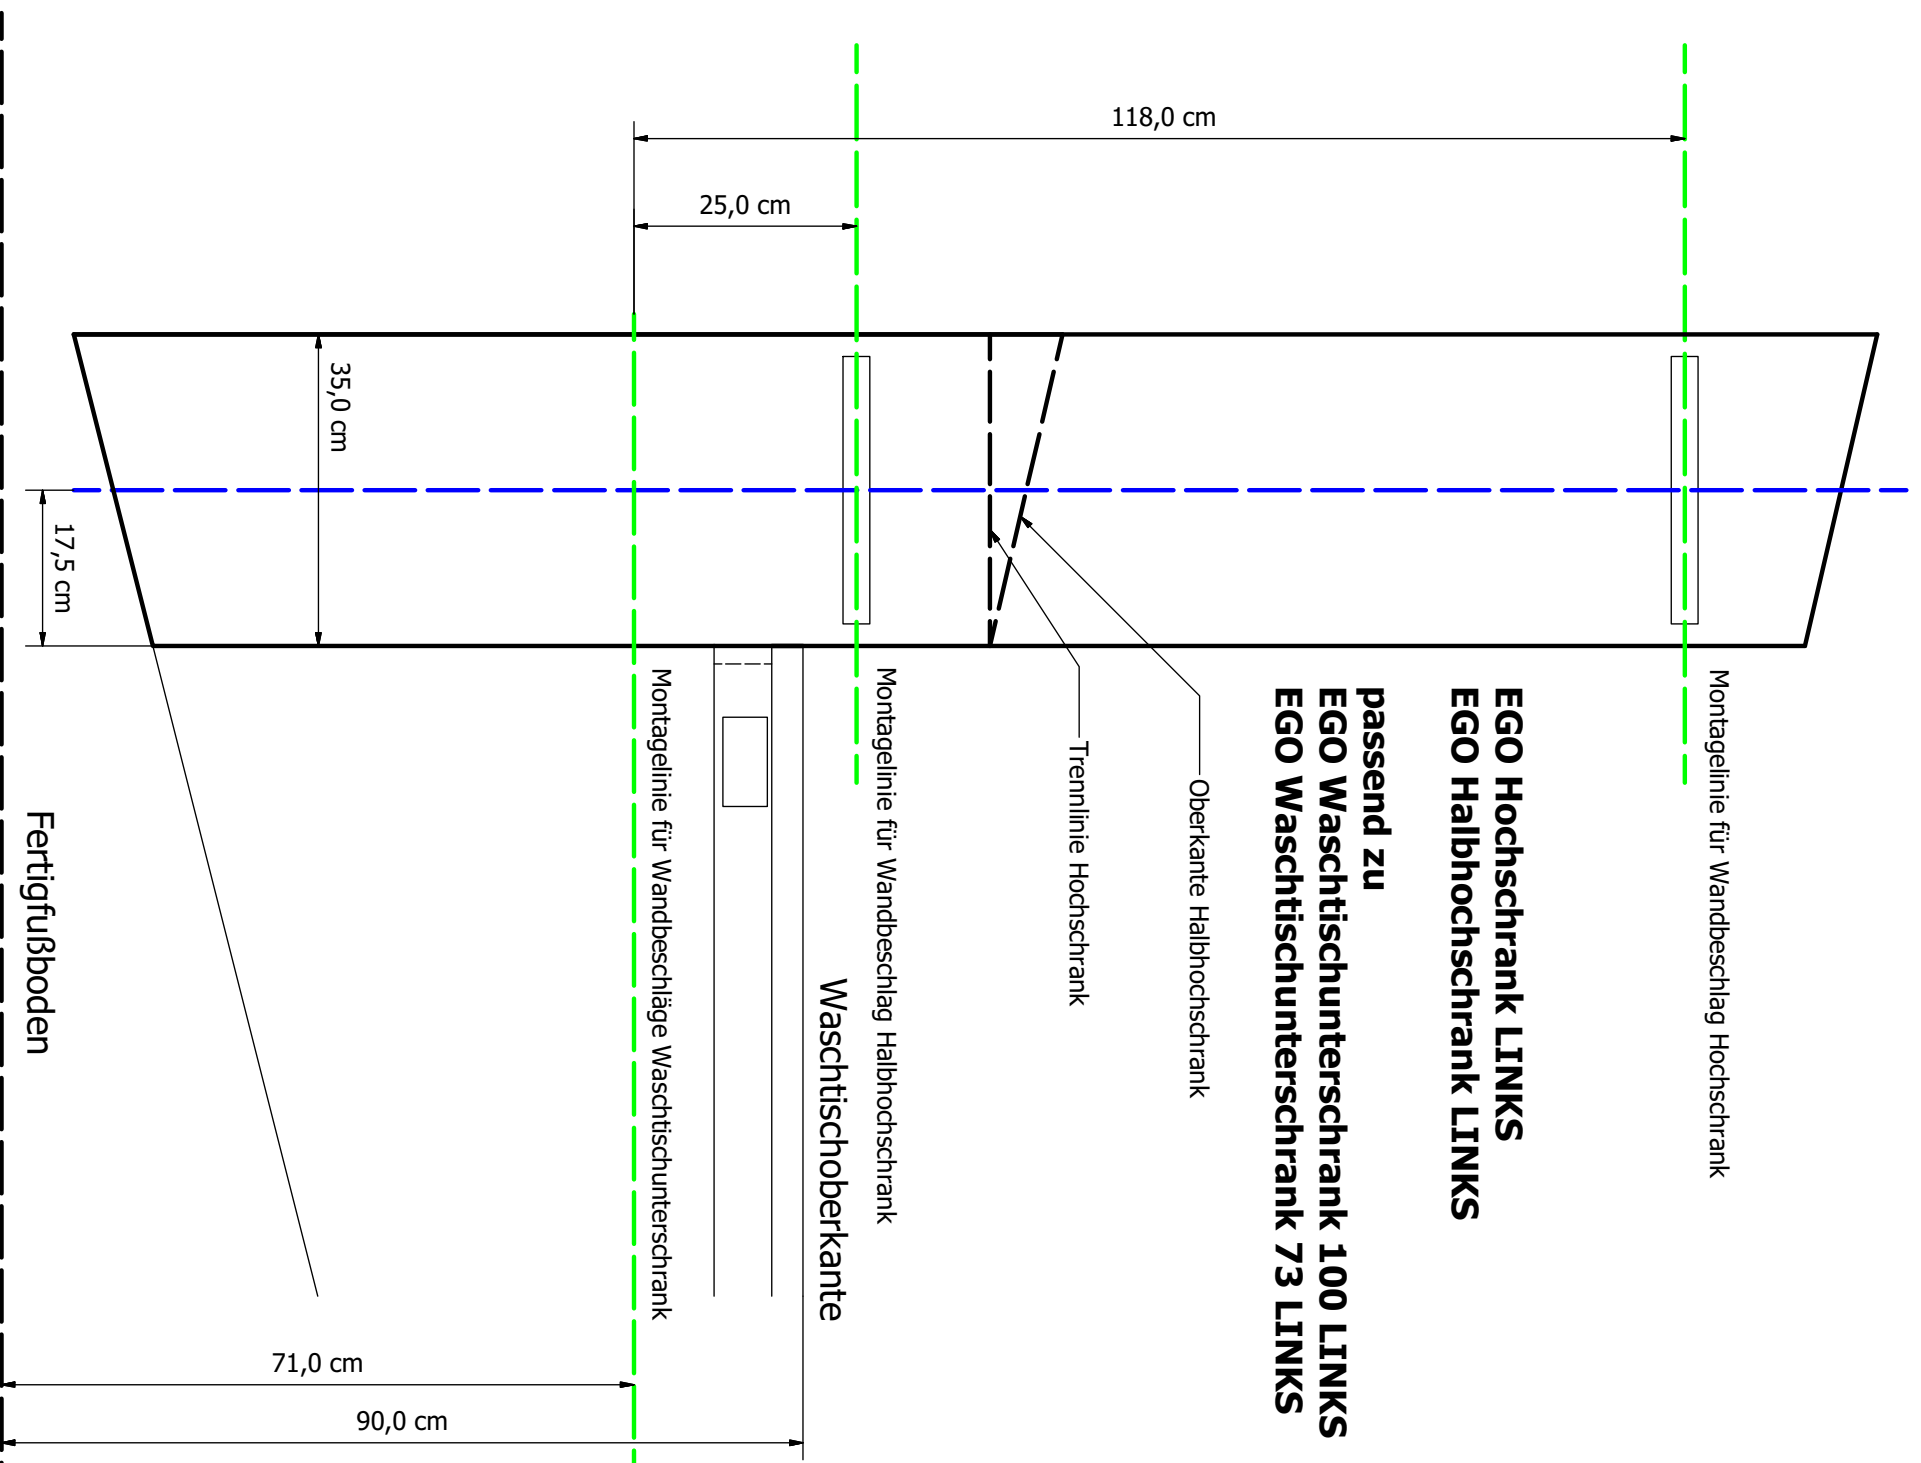

EGO Hochschrank LINKS
EGO Halbhochschrank LINKS
passend zu
EGO Waschtischunterschrank 100 LINKS
EGO Waschtischunterschrank 73 LINKS