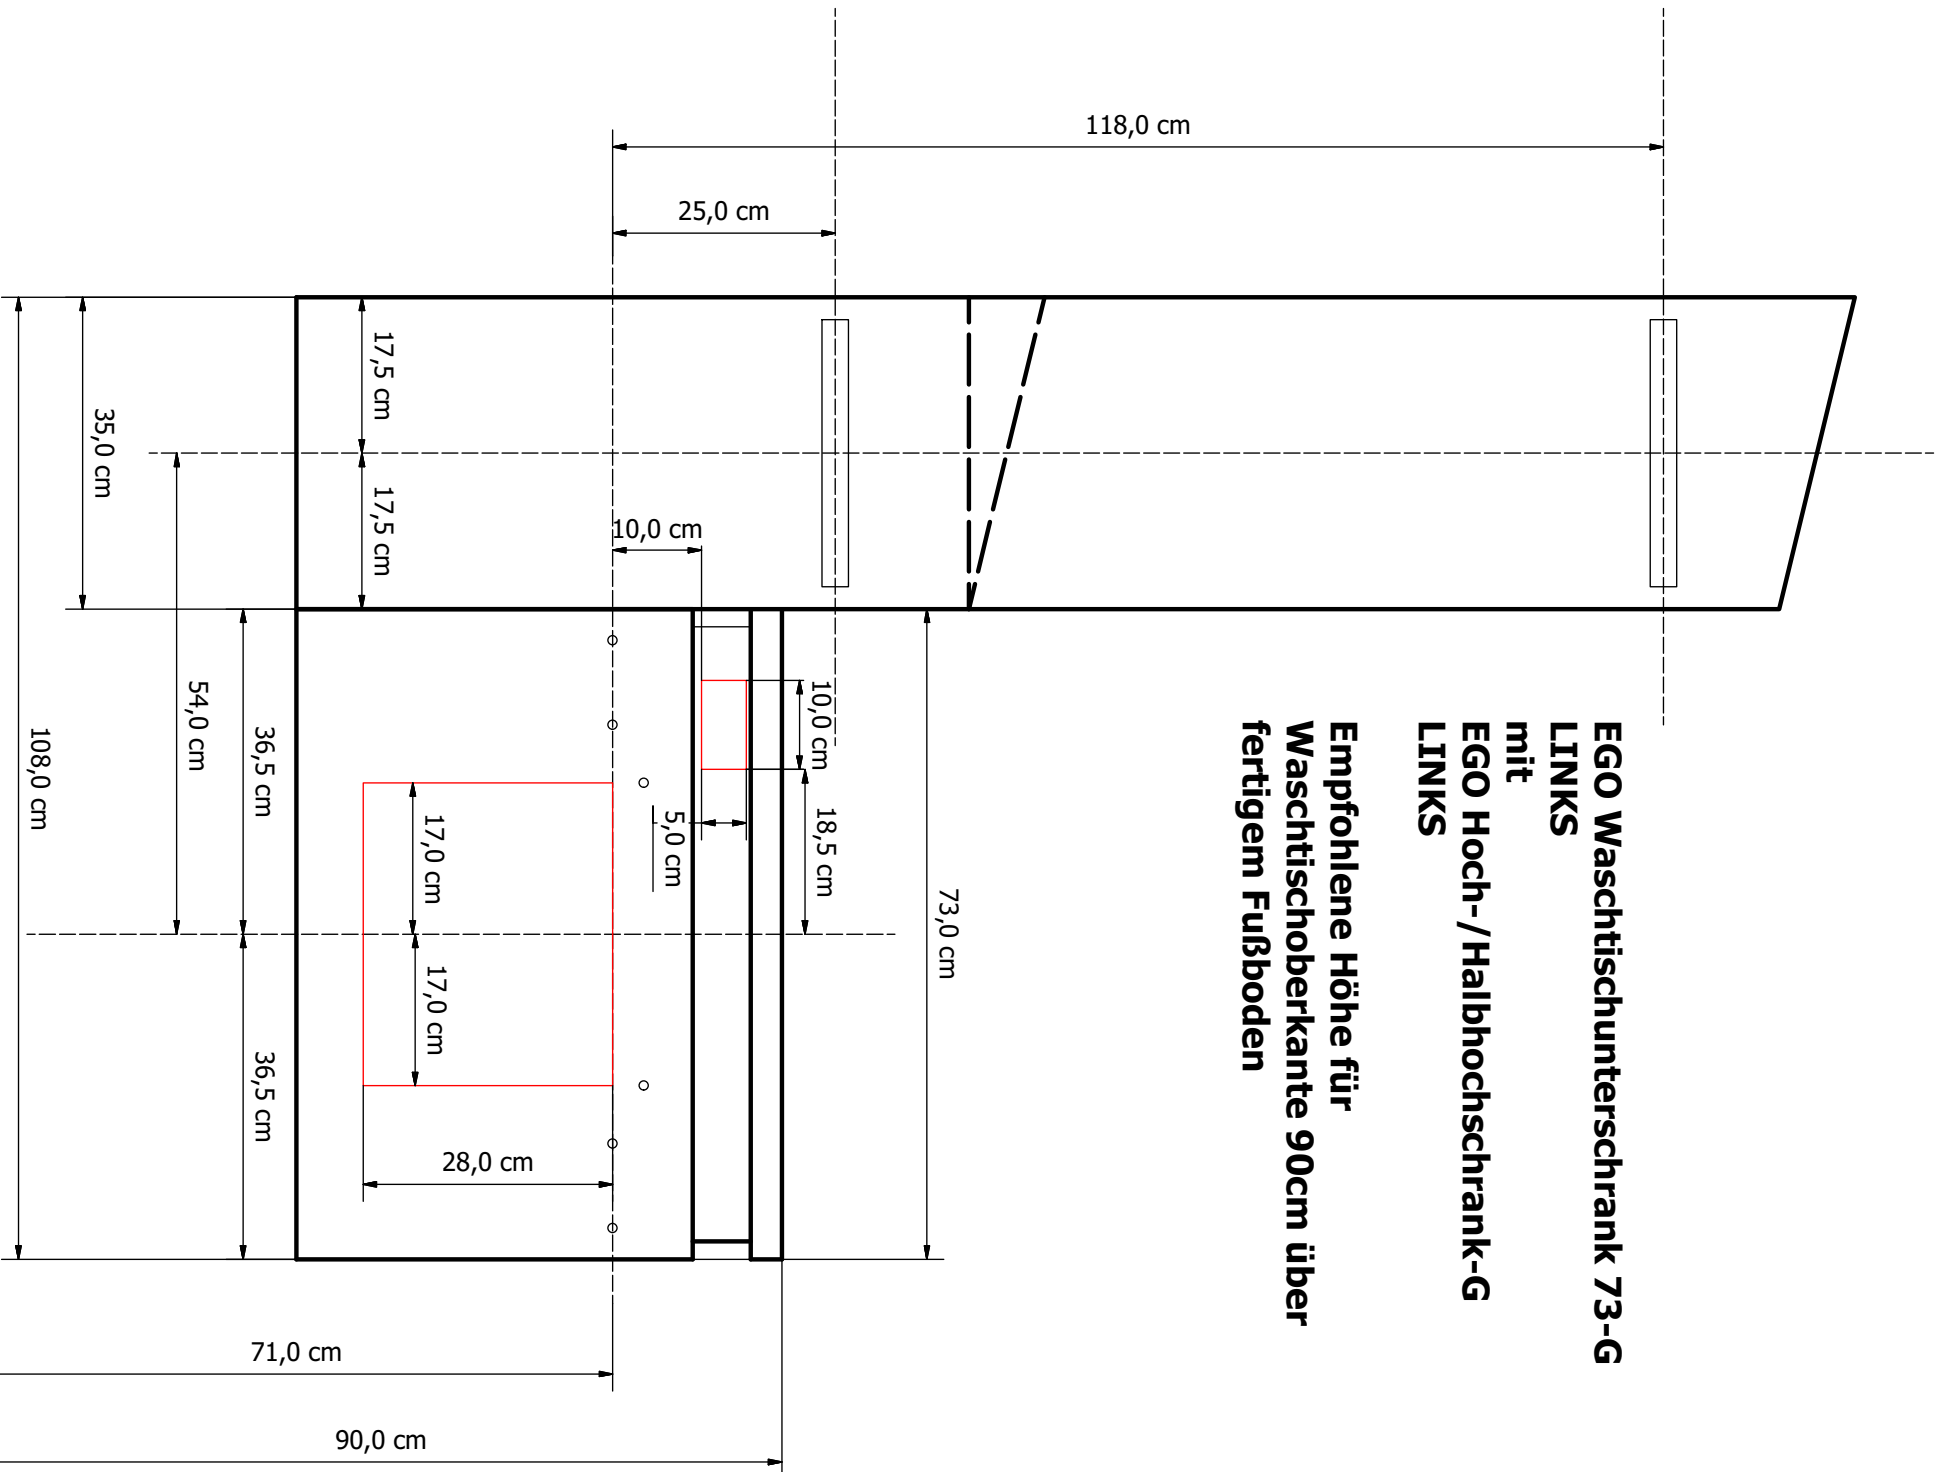

PLANUNGSHILFE

**EGO Waschtischunterschrank 73-G
LINKS
mit
EGO Hoch-/Halbhochschrank-G
LINKS**

**Empfohlene Höhe für
Waschtischoberkante 90cm über
fertigem Fußboden**