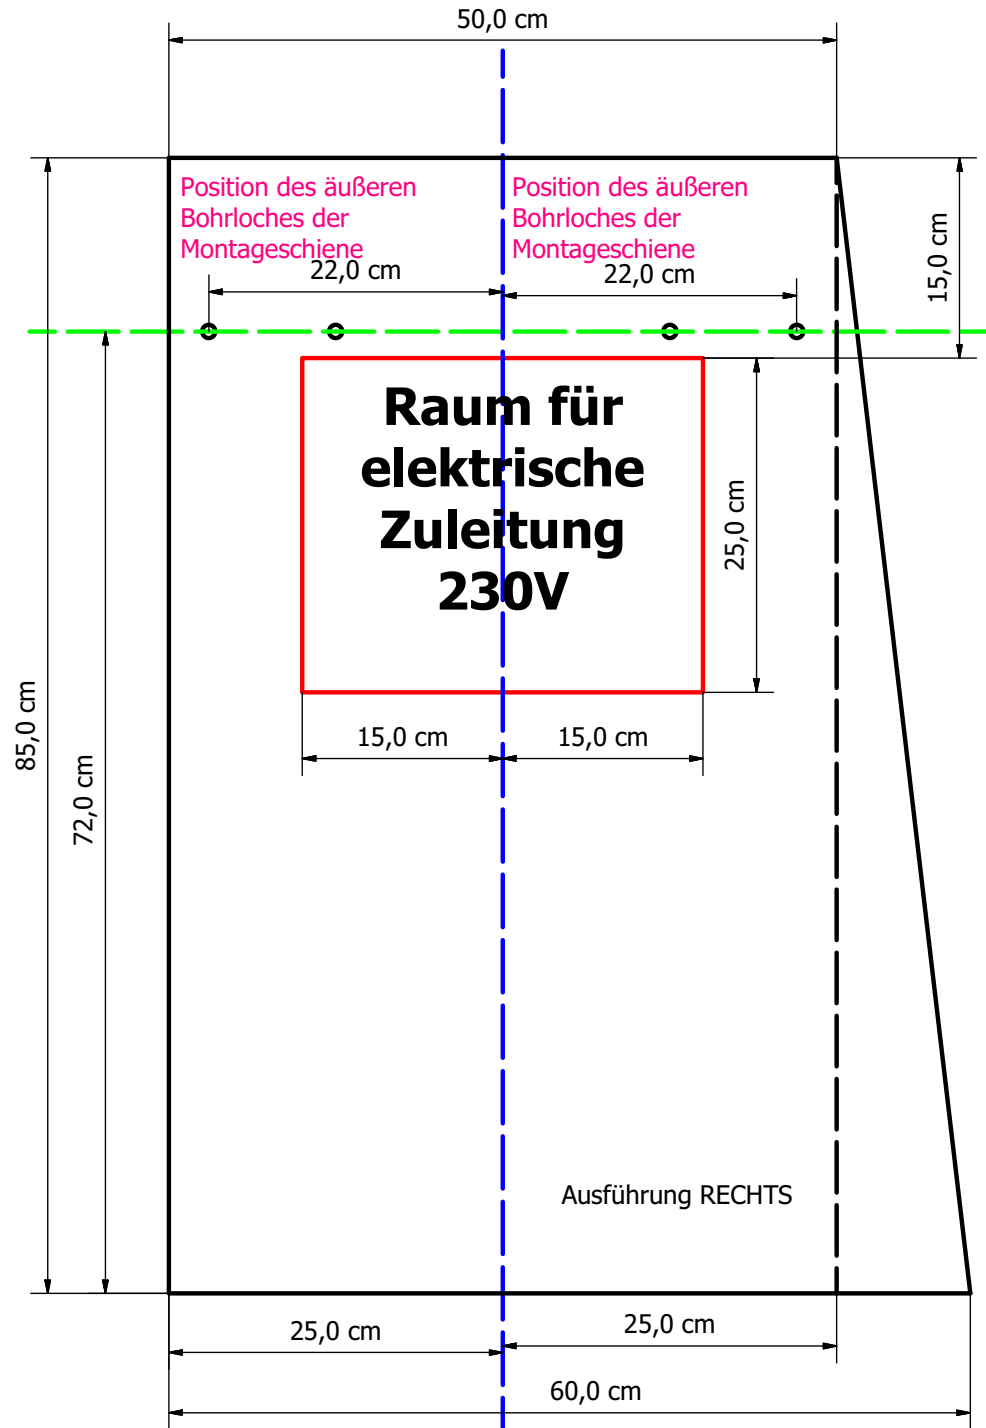

EGO Waschtischunterschrank 100

LINKS

**Empfohlene Höhe für
Waschtischoberkante 90cm über
fertigem Fußboden**

**EGO Waschtischunterschrank 100
RECHTS
Empfohlene Höhe für
Waschtischoberkante 90cm über
fertigem Fußboden**

Trennlinie Hochschrank

Montagelinie für Wandbeschlag Halbhochschrank

Waschtischoberkante

Montagelinie für Wandbeschläge Waschtischunterschrank

Fertigfußboden

90,0 cm

71,0 cm

17,5 cm

35,0 cm

25,0 cm

118,0 cm

EGO Spiegelschrank 60 LINKS/RECHTS (90x60)

EGO Spiegelschrank 60 LINKS/RECHTS (85x60)

EGO Spiegelschrank 50 LINKS/RECHTS

EGO Spiegelschrank 50/60

PLANUNGSHILFE

**EGO Waschtischunterschrank 73-G
LINKS
mit
EGO Hoch-/Halbhochschrank-G
LINKS**

**Empfohlene Höhe für
Waschtischoberkante 90cm über
fertigem Fußboden**

PLANUNGSHILFE

**EGO Waschtischunterschrank 73
LINKS
mit
EGO Hoch- /Halbhochschrank LINKS**