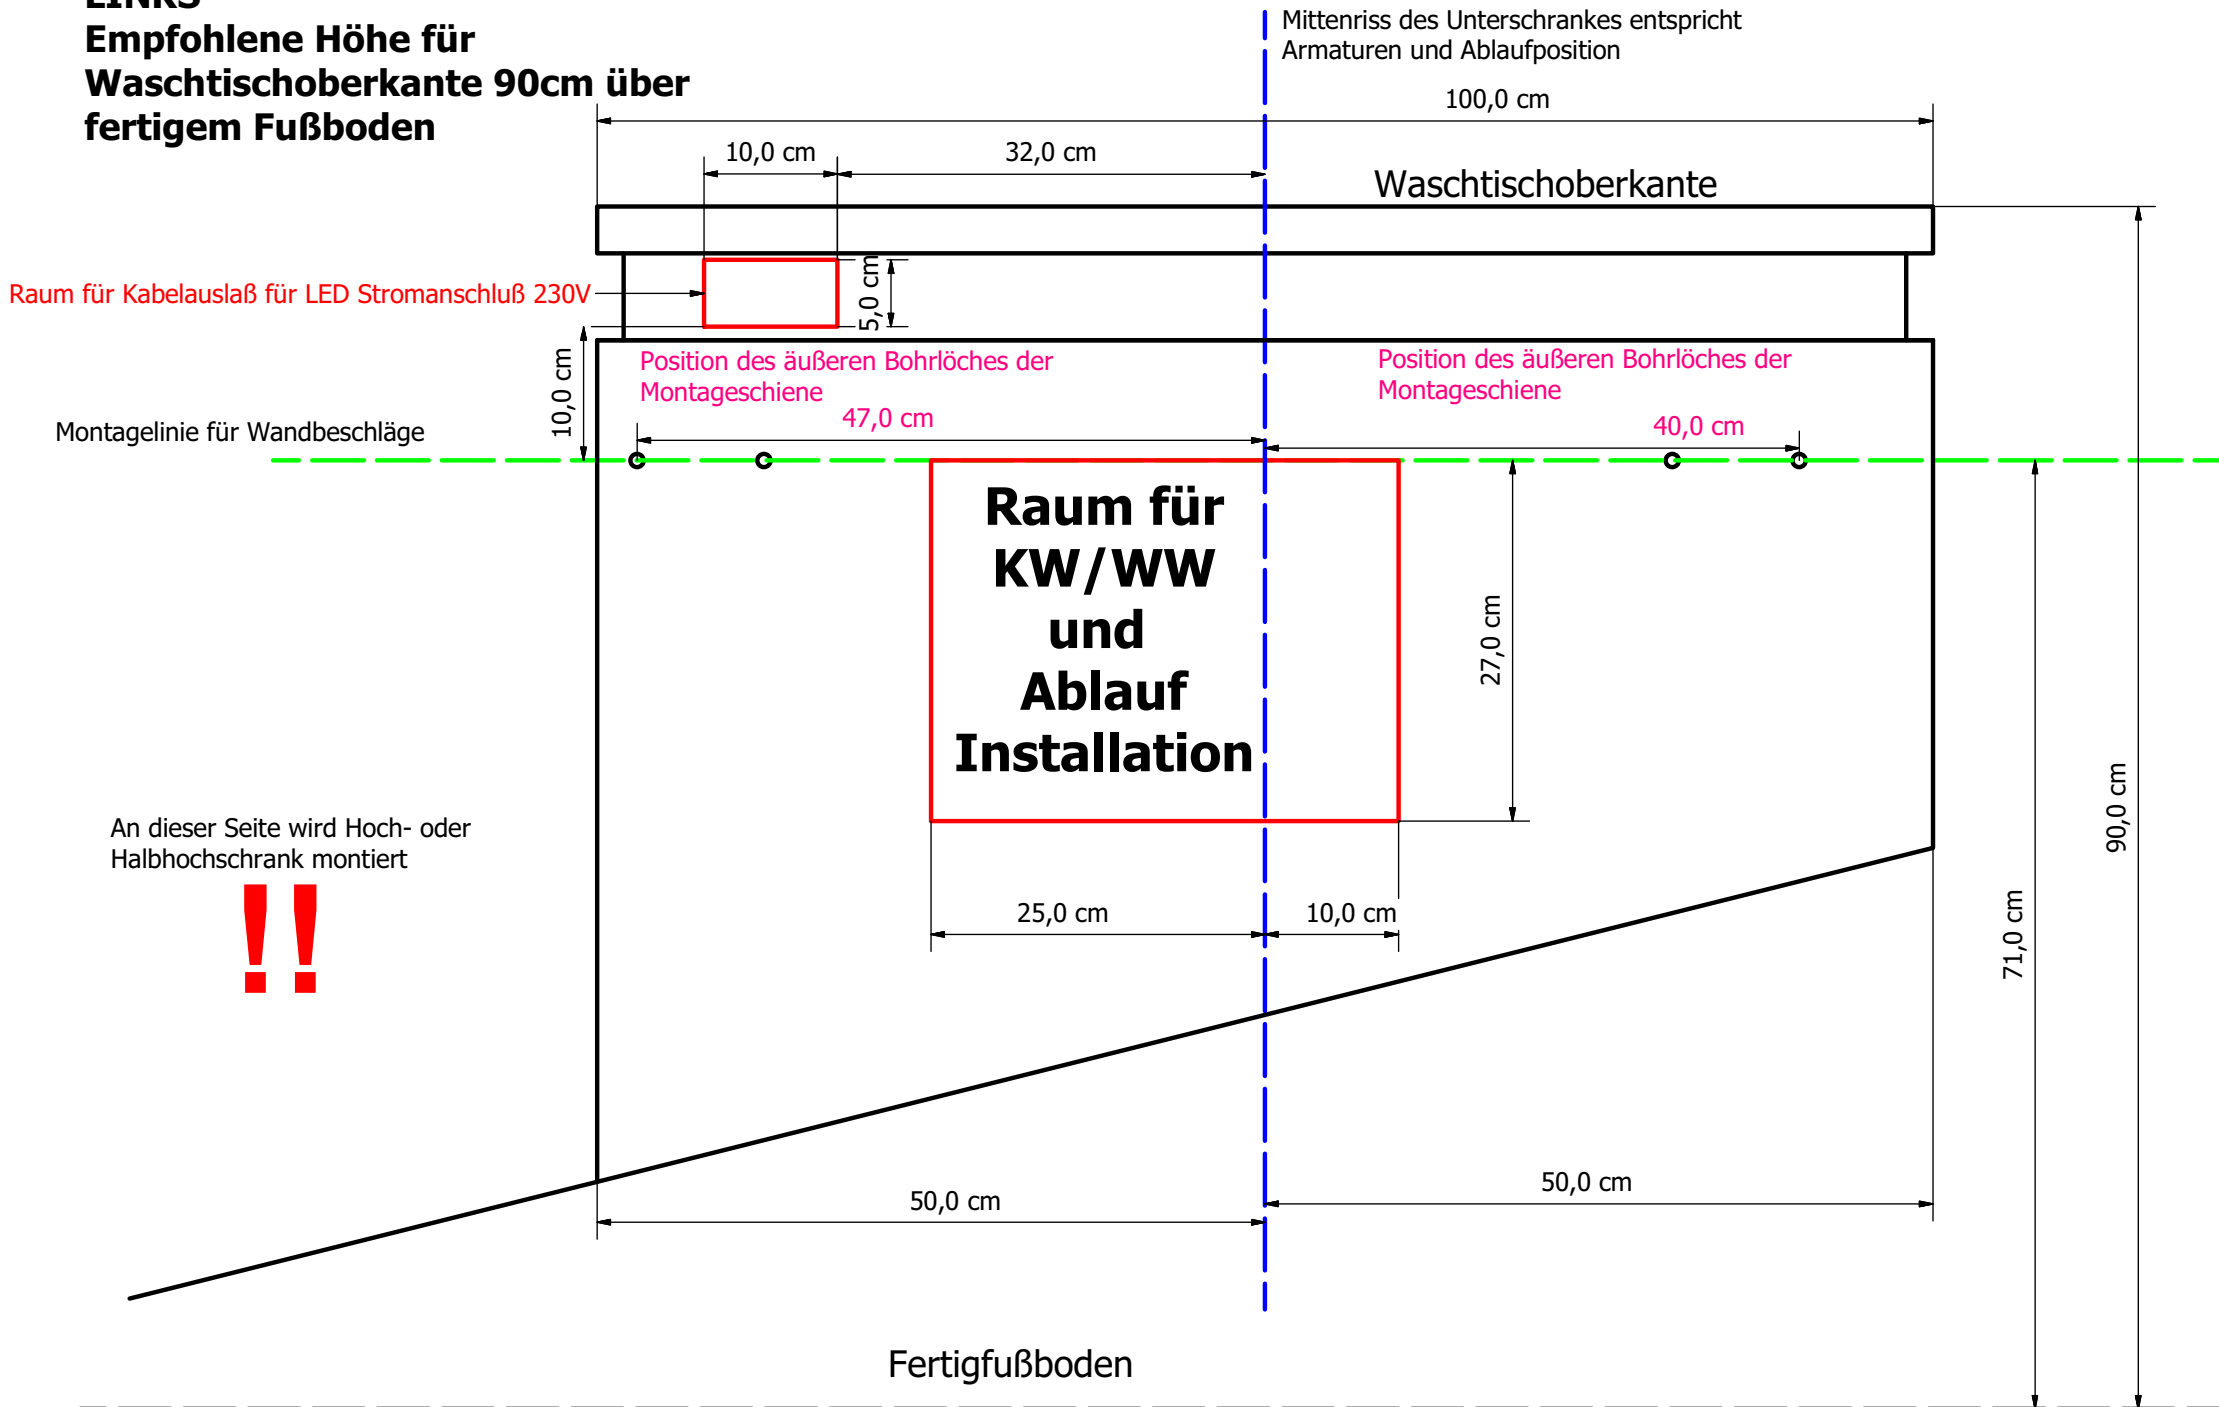

**EGO Waschtischunterschrank 73
RECHTS
Empfohlene Höhe für
Waschtischoberkante 90cm über
fertigem Fußboden**

An dieser Seite wird Hoch- oder
Halbhochschrank montiert
!!

**EGO Waschtischunterschrank 73-G
LINKS**
**Empfohlene Höhe für
Waschtischoberkante 90cm über
fertigem Fußboden**

Raum für Kabelauslaß für LED Stromanschluß 230V

Montagelinie für Wandbeschläge

An dieser Seite wird Hoch- oder
Halbhochschrank montiert

Fertigfußboden

**EGO Waschtischunterschrank 73-G
RECHTS**

**Empfohlene Höhe für
Waschtischoberkante 90cm über
fertigem Fußboden**

EGO Waschtischunterschrank 100

LINKS

**Empfohlene Höhe für
Waschtischoberkante 90cm über
fertigem Fußboden**

**EGO Waschtischunterschrank 100
RECHTS
Empfohlene Höhe für
Waschtischoberkante 90cm über
fertigem Fußboden**

Mittenriss des Unterschranks entspricht
Armaturen und Ablaufposition

EGO Hochschrank-G LINKS
EGO Halbhochschrank-G LINKS
passend zu
EGO Waschtischunterschrank 73-G LINKS

Montagelinie für Wandbeschlag Hochschrank