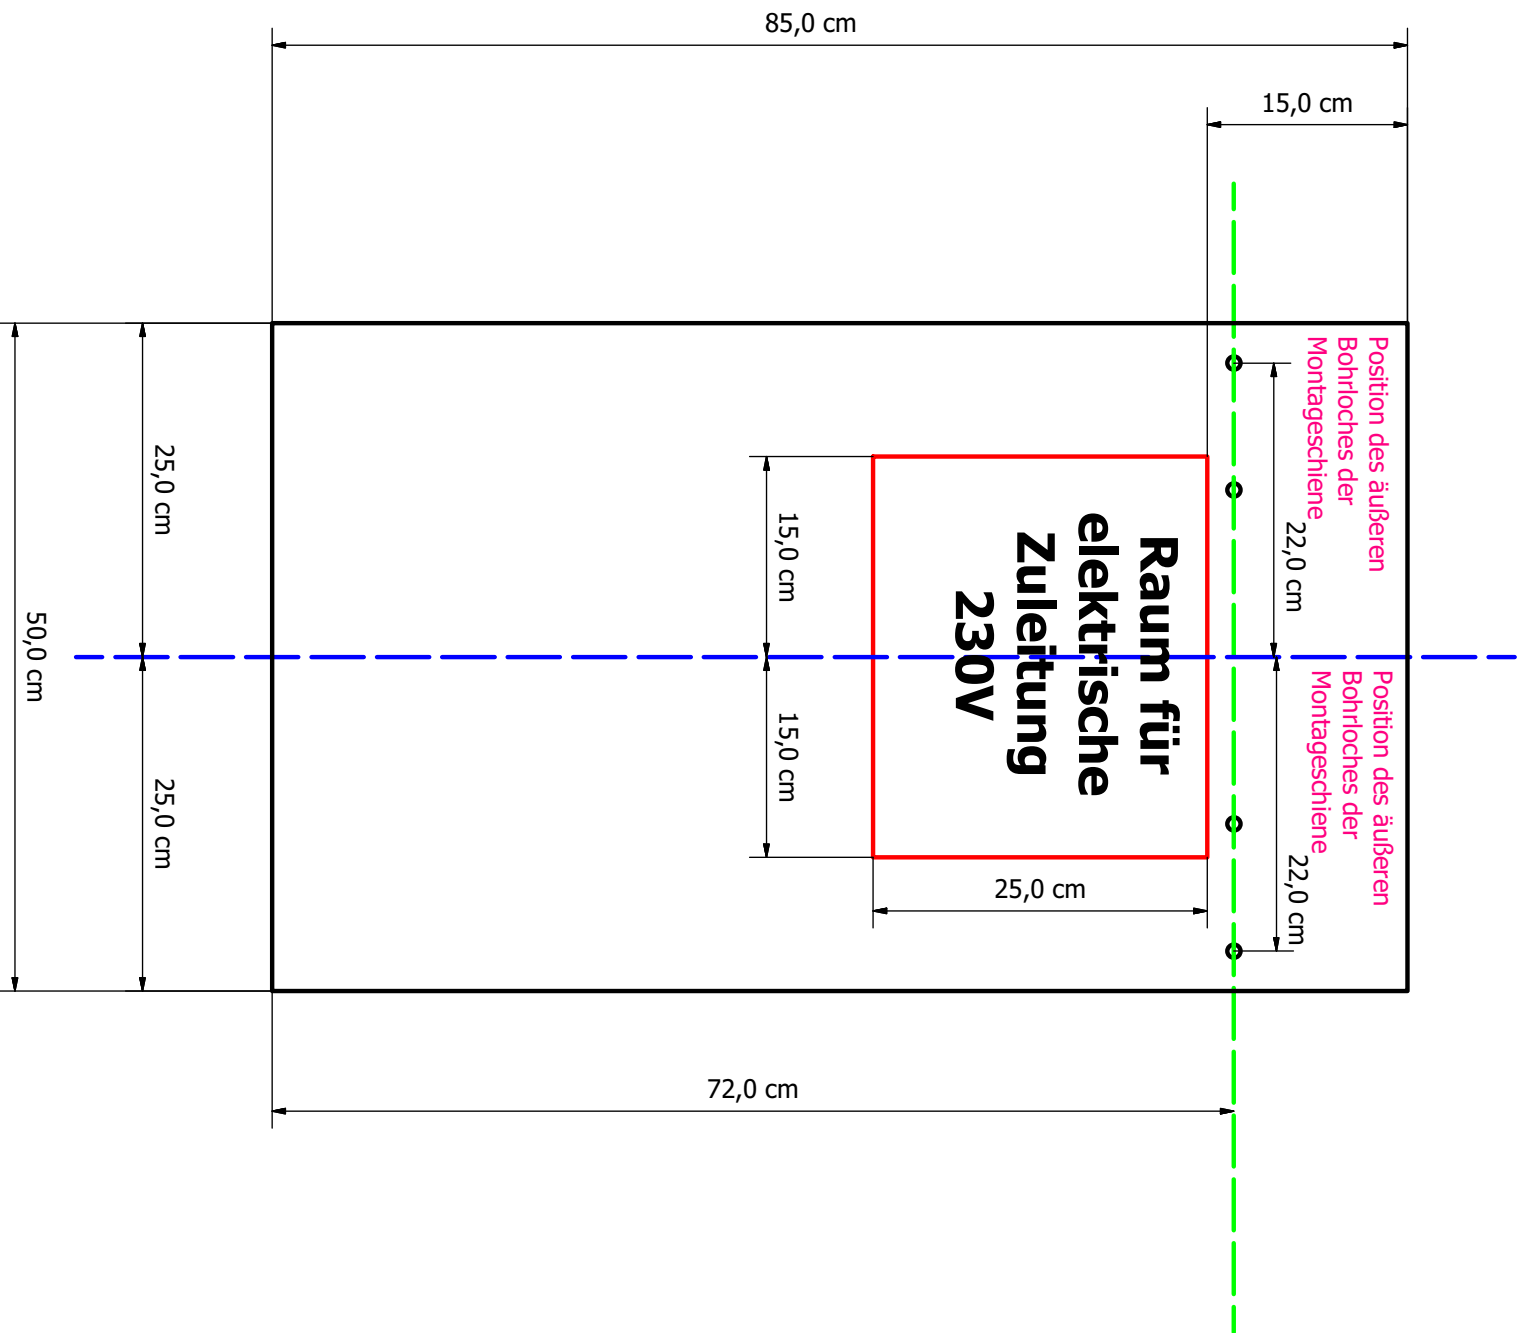

**EGO Waschtischunterschrank 73
RECHTS
Empfohlene Höhe für
Waschtischoberkante 90cm über
fertigem Fußboden**

An dieser Seite wird Hoch- oder
Halbhochschrank montiert
!!

**EGO Waschtischunterschrank 73-G
LINKS**
**Empfohlene Höhe für
Waschtischoberkante 90cm über
fertigem Fußboden**

Trennlinie Hochschrank

Montagelinie für Wandbeschlag Halbhochschrank

Waschtischoberkante

Montagelinie für Wandbeschläge Waschtischunterschrank

Fertigfußboden

90,0 cm

71,0 cm

17,5 cm

35,0 cm

25,0 cm

118,0 cm

EGO Spiegelschrank 60 LINKS/RECHTS (90x60)

EGO Spiegelschrank 60 LINKS/RECHTS (85x60)

EGO Spiegelschrank 50 LINKS/RECHTS

EGO Spiegelschrank 50/60

PLANUNGSHILFE

**EGO Waschtischunterschrank 73-G
LINKS
mit
EGO Hoch-/Halbhochschrank-G
LINKS**

**Empfohlene Höhe für
Waschtischoberkante 90cm über
fertigem Fußboden**

PLANUNGSHILFE

**EGO Waschtischunterschrank 73
LINKS
mit
EGO Hoch- /Halbhochschrank LINKS**