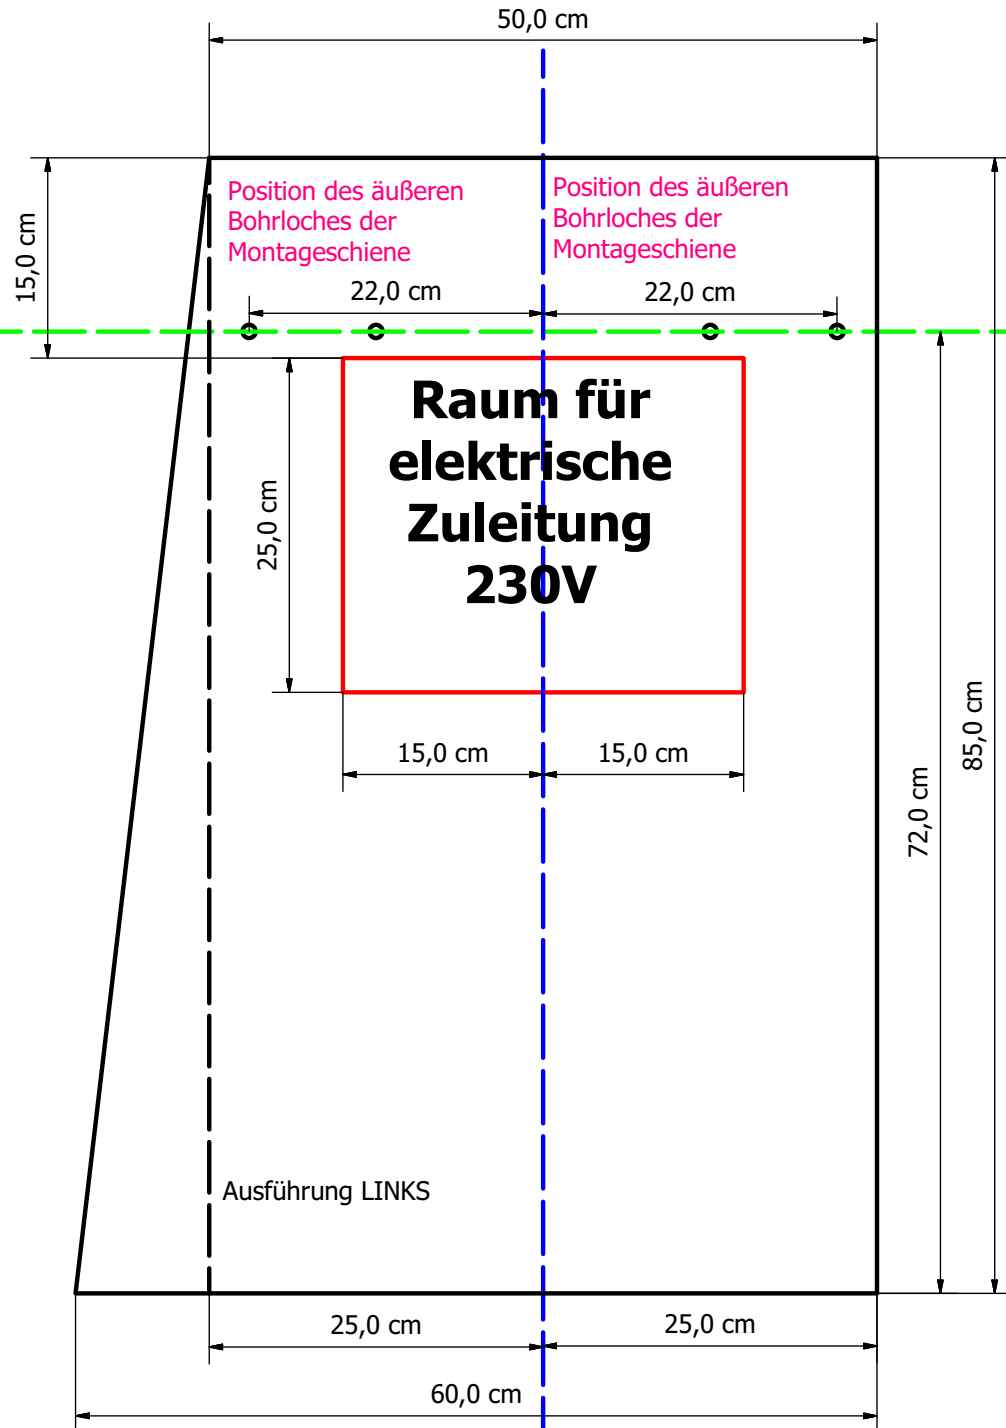

EGO Waschtischunterschrank 100

LINKS

**Empfohlene Höhe für
Waschtischoberkante 90cm über
fertigem Fußboden**

**EGO Waschtischunterschrank 100
RECHTS
Empfohlene Höhe für
Waschtischoberkante 90cm über
fertigem Fußboden**

Trennlinie Hochschrank

Montagelinie für Wandbeschlag Halbhochschrank

Waschtischoberkante

Montagelinie für Wandbeschläge Waschtischunterschrank

Fertigfußboden

90,0 cm

71,0 cm

17,5 cm

35,0 cm

25,0 cm

118,0 cm

EGO Spiegelschrank 60 LINKS/RECHTS (90x60)

EGO Spiegelschrank 60 LINKS/RECHTS (85x60)

EGO Spiegelschrank 50 LINKS/RECHTS

EGO Spiegelschrank 50/60

PLANUNGSHILFE

**EGO Waschtischunterschrank 73-G
LINKS
mit
EGO Hoch-/Halbhochschrank-G
LINKS**

**Empfohlene Höhe für
Waschtischoberkante 90cm über
fertigem Fußboden**

PLANUNGSHILFE

**EGO Waschtischunterschrank 73
LINKS
mit
EGO Hoch- /Halbhochschrank LINKS**