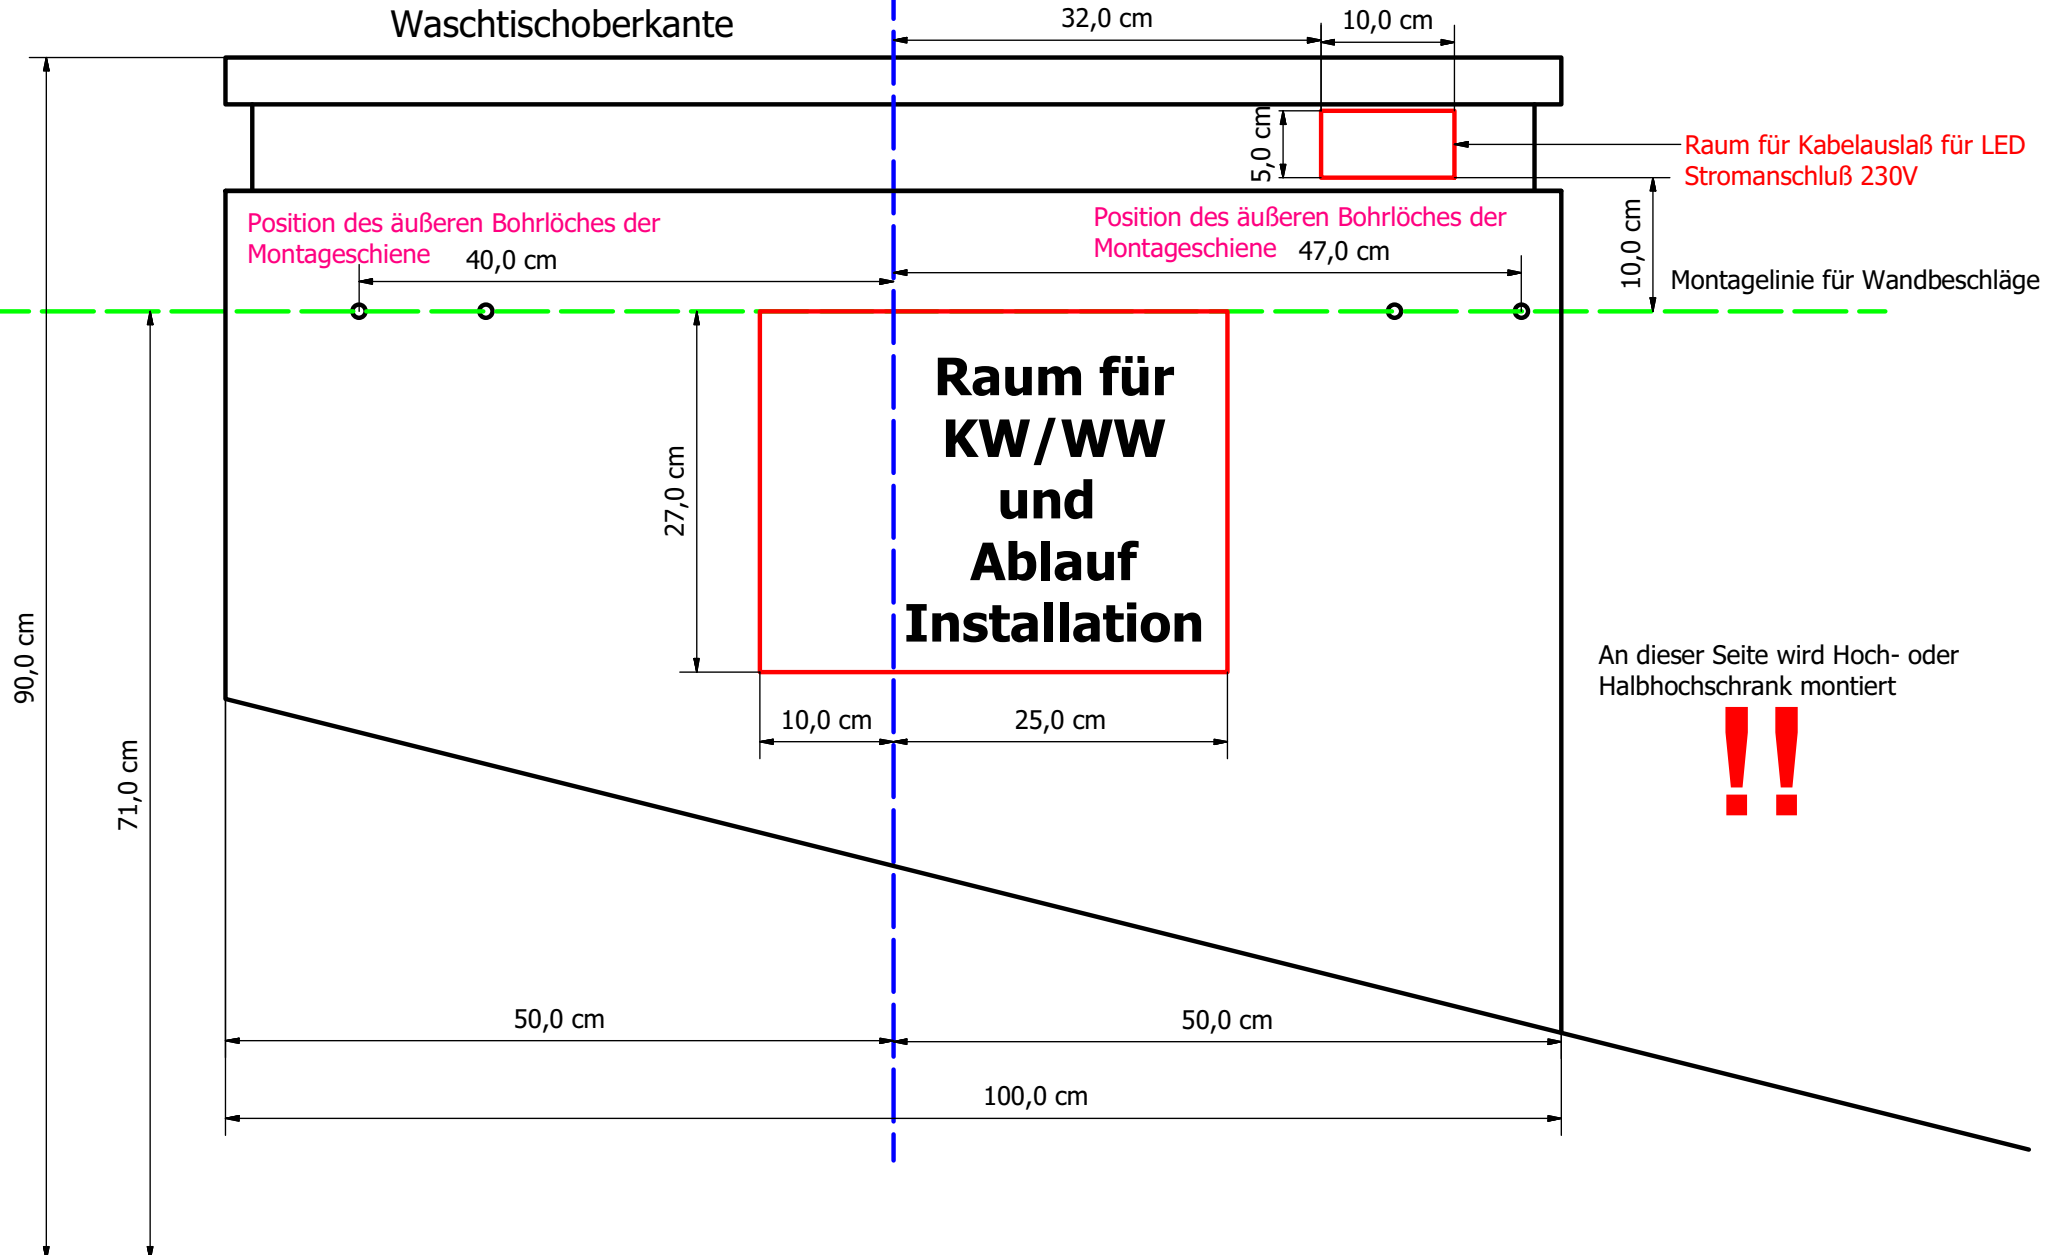

**EGO Waschtischunterschrank 73
RECHTS
Empfohlene Höhe für
Waschtischoberkante 90cm über
fertigem Fußboden**

An dieser Seite wird Hoch- oder
Halbhochschrank montiert
!!

**EGO Waschtischunterschrank 73-G
LINKS**
**Empfohlene Höhe für
Waschtischoberkante 90cm über
fertigem Fußboden**

Raum für Kabelauslaß für LED Stromanschluß 230V

Montagelinie für Wandbeschläge

An dieser Seite wird Hoch- oder
Halbhochschrank montiert

Fertigfußboden

**EGO Waschtischunterschrank 73-G
RECHTS**

**Empfohlene Höhe für
Waschtischoberkante 90cm über
fertigem Fußboden**

EGO Waschtischunterschrank 100

LINKS

**Empfohlene Höhe für
Waschtischoberkante 90cm über
fertigem Fußboden**

**EGO Waschtischunterschrank 100
RECHTS
Empfohlene Höhe für
Waschtischoberkante 90cm über
fertigem Fußboden**

Mittenriss des Unterschranks entspricht
Armaturen und Ablaufposition

EGO Hochschrank-G LINKS
EGO Halbhochschrank-G LINKS
passend zu
EGO Waschtischunterschrank 73-G LINKS

Montagelinie für Wandbeschlag Hochschrank