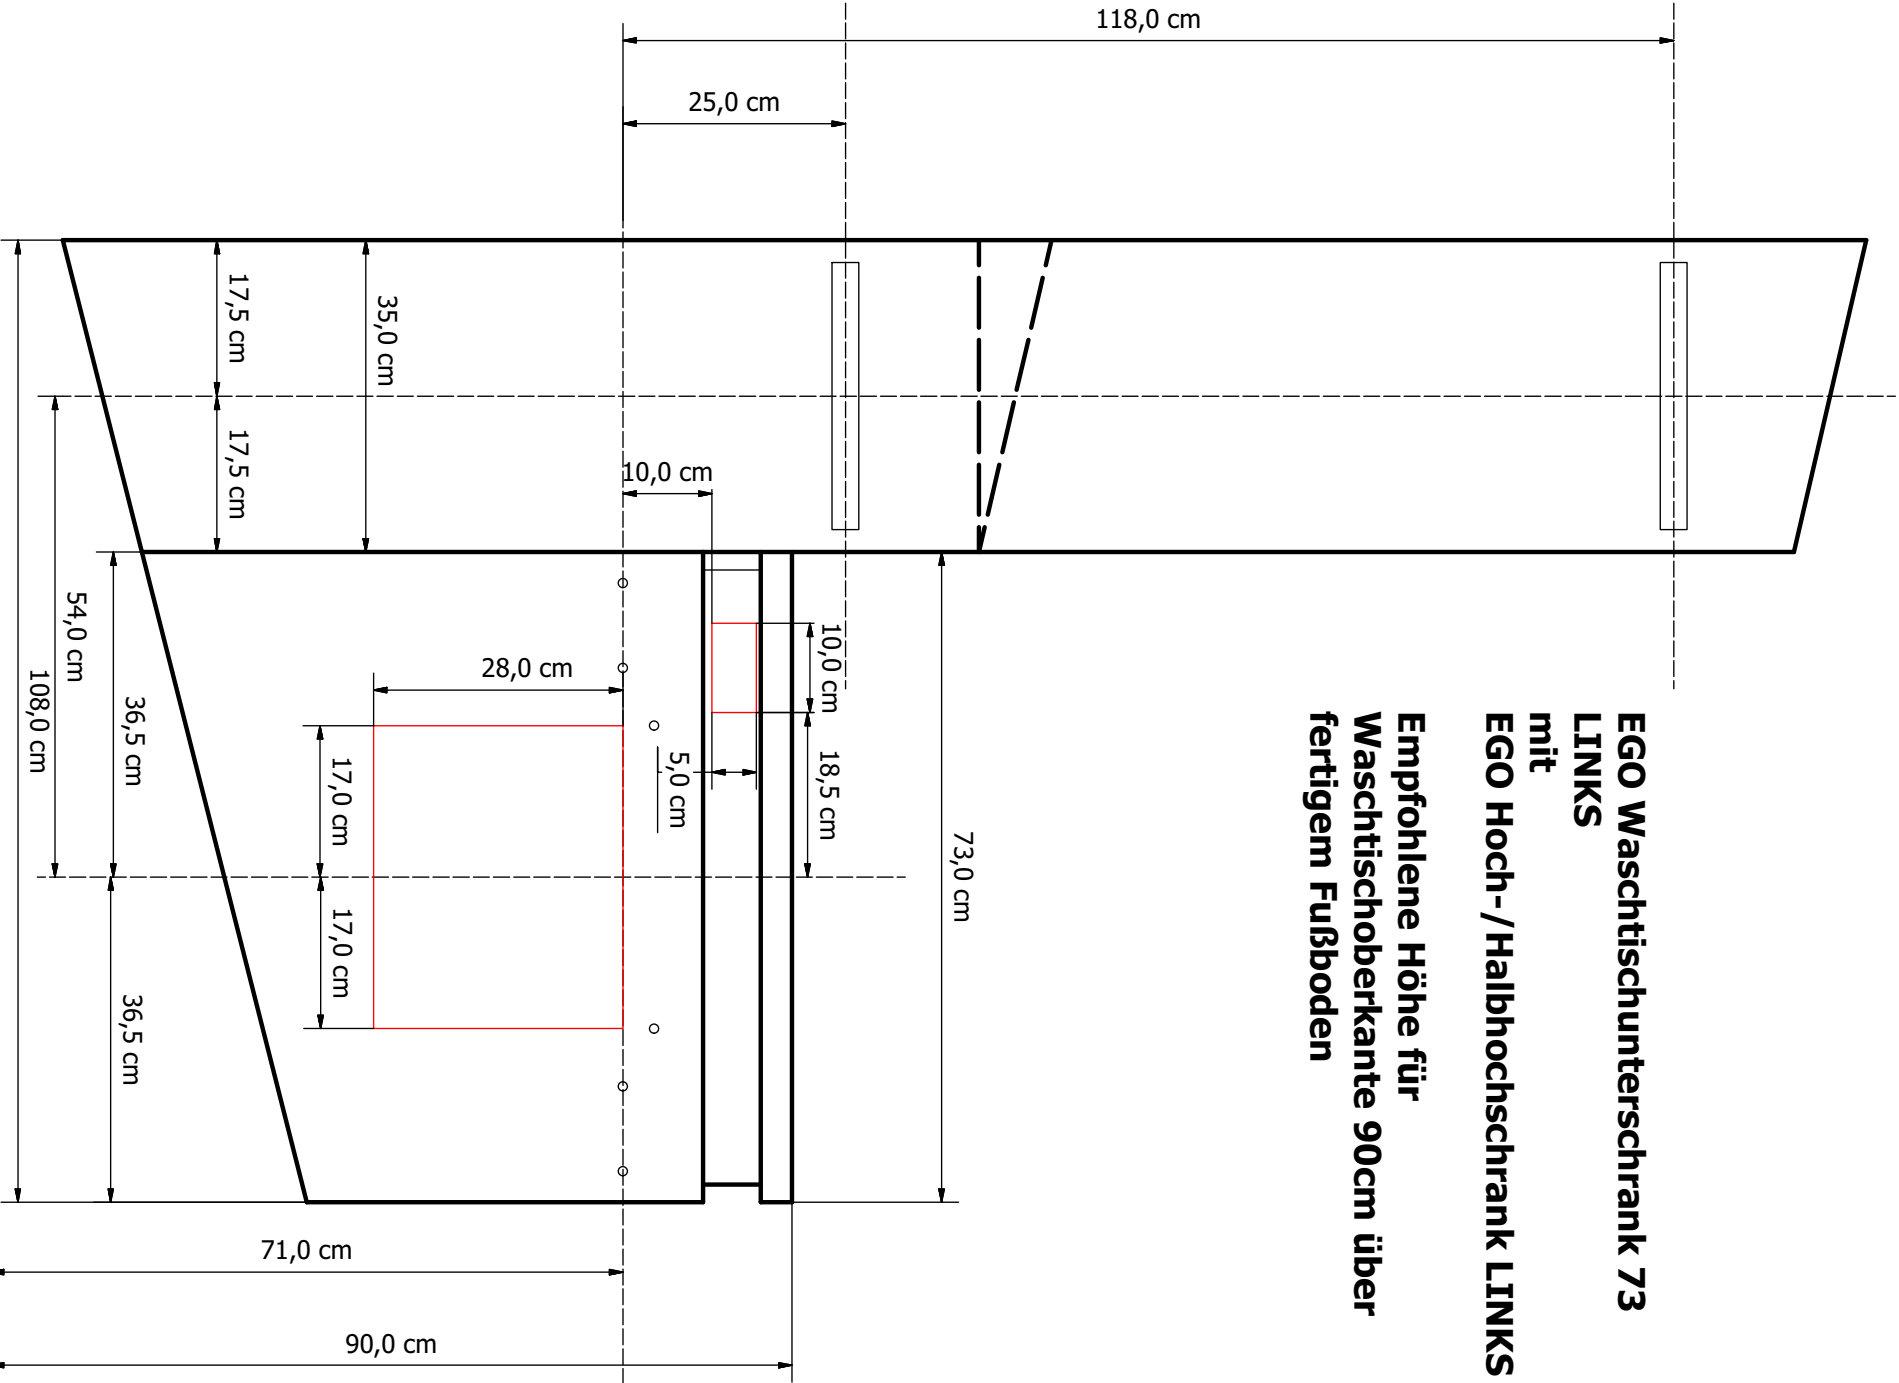

**EGO Waschtischunterschrank 73
RECHTS
Empfohlene Höhe für
Waschtischoberkante 90cm über
fertigem Fußboden**

An dieser Seite wird Hoch- oder
Halbhochschrank montiert
!!

**EGO Waschtischunterschrank 73-G
LINKS**
**Empfohlene Höhe für
Waschtischoberkante 90cm über
fertigem Fußboden**

Trennlinie Hochschrank

Montagelinie für Wandbeschlag Halbhochschrank

Waschtischoberkante

Montagelinie für Wandbeschläge Waschtischunterschrank

Fertigfußboden

90,0 cm

71,0 cm

17,5 cm

35,0 cm

25,0 cm

118,0 cm

EGO Spiegelschrank 60 LINKS/RECHTS (90x60)

EGO Spiegelschrank 60 LINKS/RECHTS (85x60)

EGO Spiegelschrank 50 LINKS/RECHTS

EGO Spiegelschrank 50/60

PLANUNGSHILFE

**EGO Waschtischunterschrank 73-G
LINKS
mit
EGO Hoch-/Halbhochschrank-G
LINKS**

**Empfohlene Höhe für
Waschtischoberkante 90cm über
fertigem Fußboden**

PLANUNGSHILFE

**EGO Waschtischunterschrank 73
LINKS
mit
EGO Hoch- /Halbhochschrank LINKS**