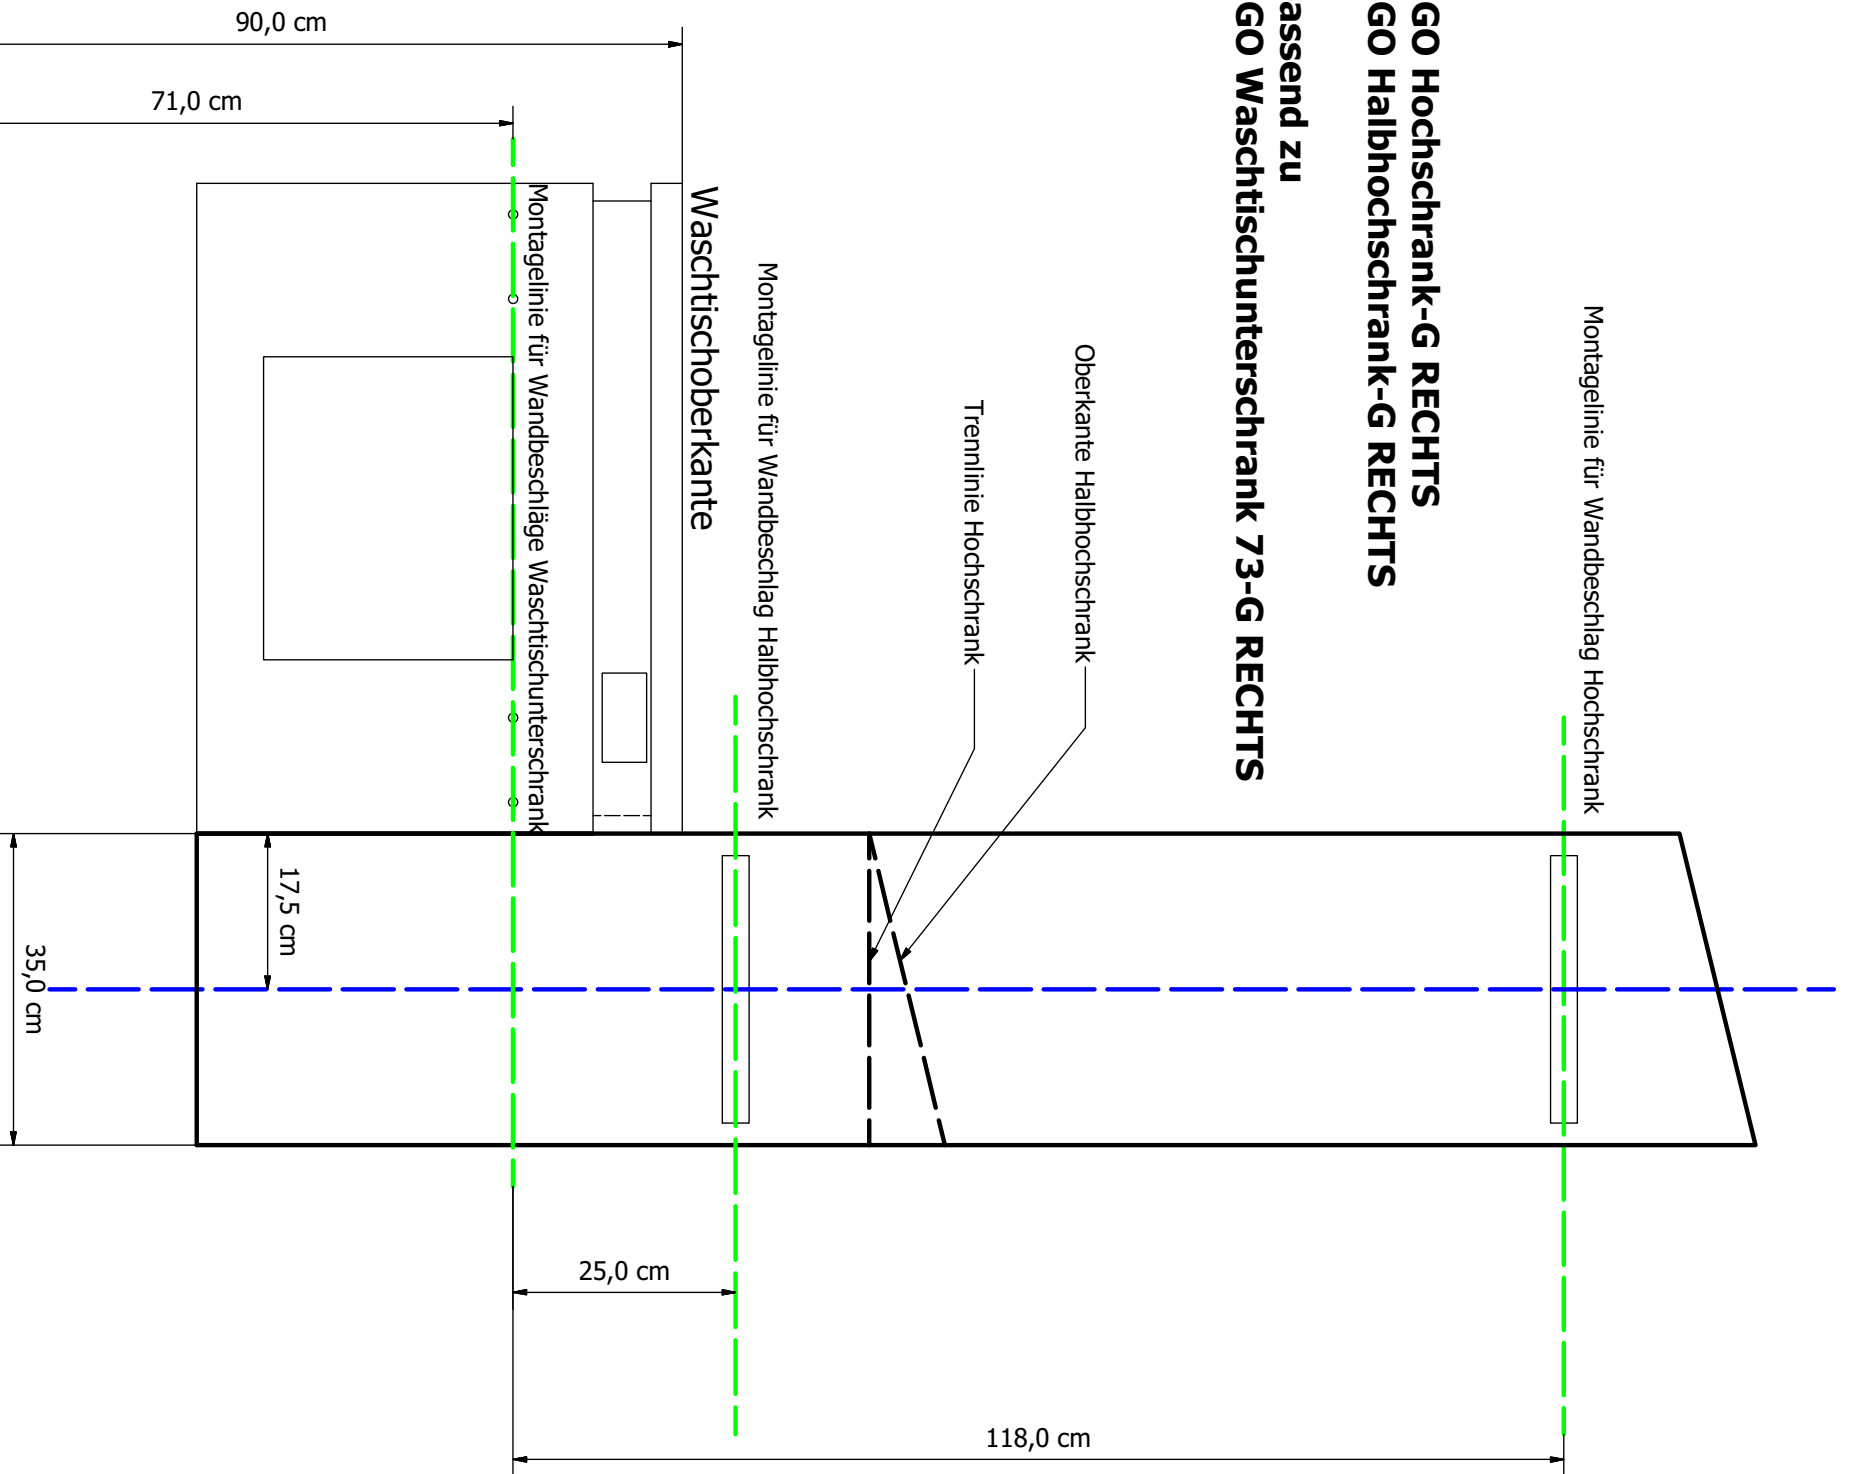

Montagelinie für Wandbeschlag Hochschrank

EGO Hochschrank-G RECHTS
EGO Halbhochschrank-G RECHTS

passend zu
EGO Waschtischunterschrank 73-G RECHTS

Fertigfußboden