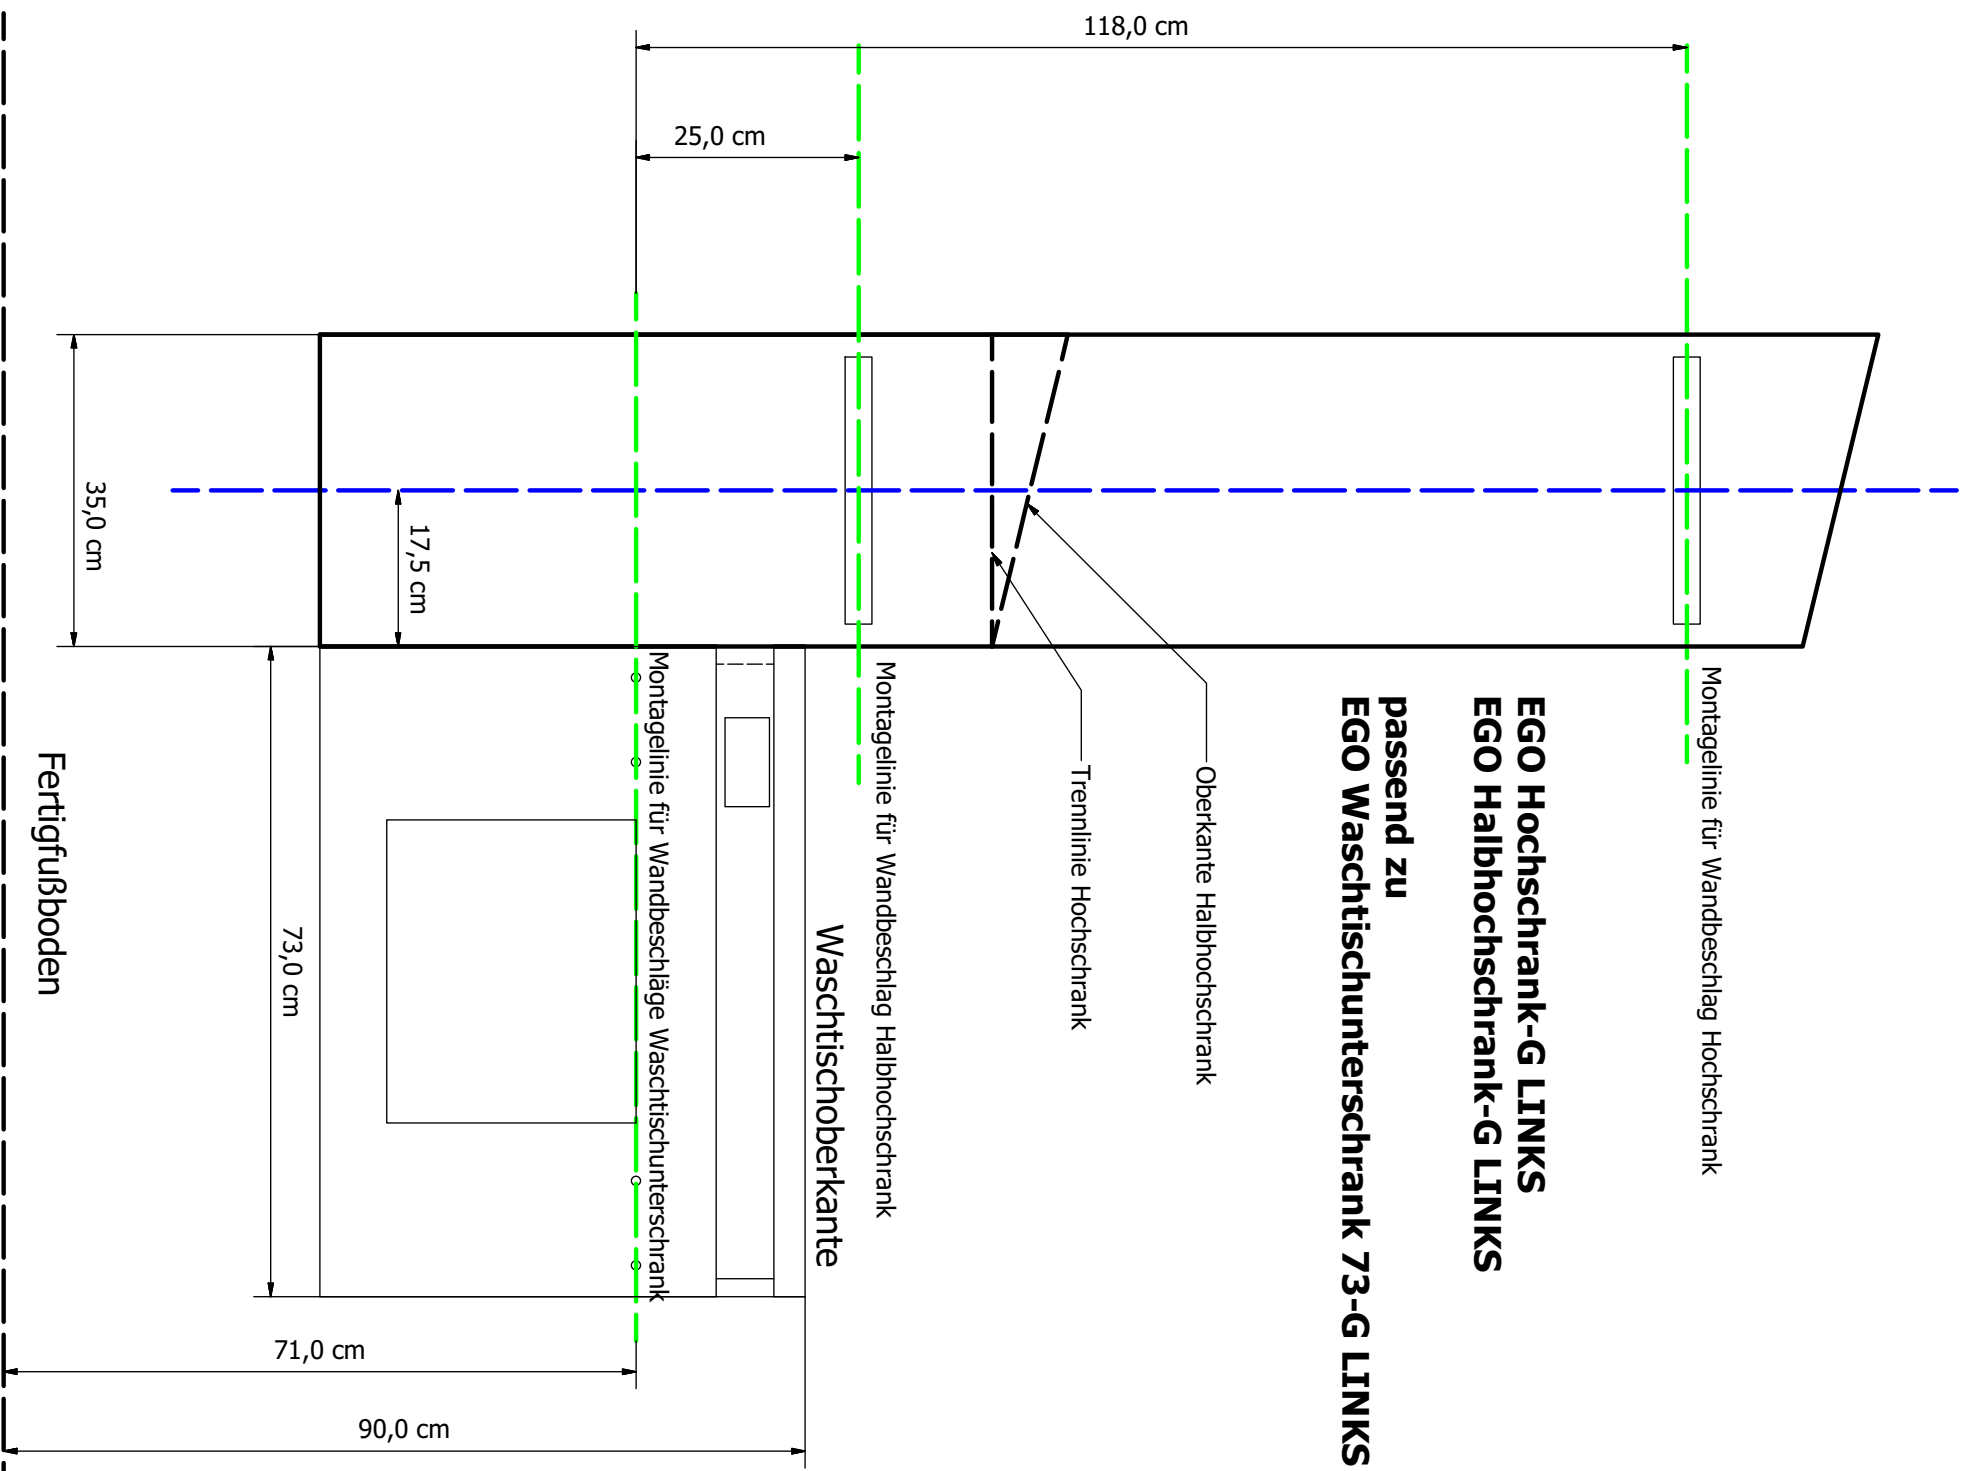

**EGO Waschtischunterschrank 73
RECHTS
Empfohlene Höhe für
Waschtischoberkante 90cm über
fertigem Fußboden**

An dieser Seite wird Hoch- oder
Halbhochschrank montiert
!!

**EGO Waschtischunterschrank 73-G
LINKS**
**Empfohlene Höhe für
Waschtischoberkante 90cm über
fertigem Fußboden**

Raum für Kabelauslaß für LED Stromanschluß 230V

Montagelinie für Wandbeschläge

An dieser Seite wird Hoch- oder
Halbhochschrank montiert

Fertigfußboden

**EGO Waschtischunterschrank 73-G
RECHTS**

**Empfohlene Höhe für
Waschtischoberkante 90cm über
fertigem Fußboden**

EGO Waschtischunterschrank 100

LINKS

**Empfohlene Höhe für
Waschtischoberkante 90cm über
fertigem Fußboden**

**EGO Waschtischunterschrank 100
RECHTS
Empfohlene Höhe für
Waschtischoberkante 90cm über
fertigem Fußboden**

Mittenriss des Unterschranks entspricht
Armaturen und Ablaufposition

EGO Hochschrank-G LINKS
EGO Halbhochschrank-G LINKS
passend zu
EGO Waschtischunterschrank 73-G LINKS

Montagelinie für Wandbeschlag Hochschrank